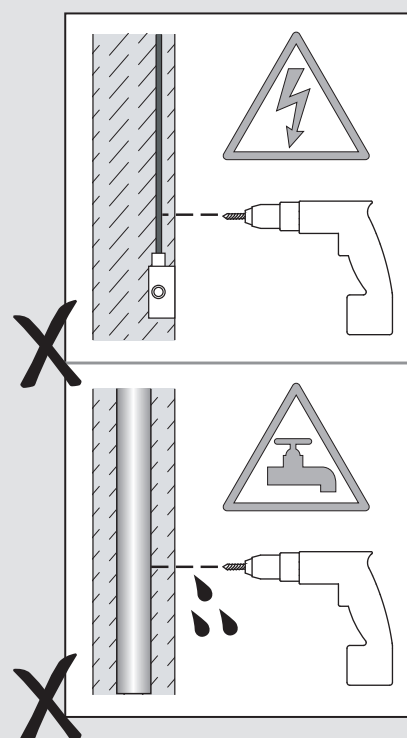

Fase : Normalmente Marro / Rojo
Neutro : Normalmente Azul / Negro
Tierra : Normalmente Verde / Amarillo

F

Lire attentivement les instructions avant de commencer le montage

Phase : Normalement Brun / Rouge
Neutre : Normalement Bleu / Noir
Terre : Normalement Vert / Jaune

D

Lesen Sie bitte die Anweisungen sorgfältig durch, bevor Sie mit dem Zusammenbauen beginnen

Phase : Normalerweise Braun / Rot
Nulleiter : Normalerweise Blau / Schwarz
Erde : Normalerweise Grün / Gelb

1

TURN OFF POWER!
COUPEL LE COURANT!
STROM ABHALTEN!
CORTE CORRIENTE!