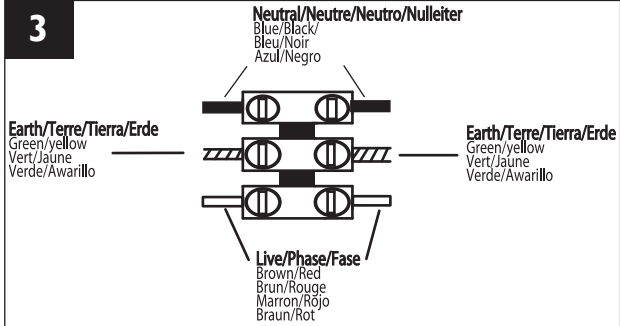

Pella 325

7140

■ astro

GB

Please read the instructions carefully before commencing assembly

Live : Normally Brown / Red
Neutral : Normally Blue / Black
Earth : Normally Green / Yellow

E

Leer atentamente las instrucciones antes de comenzar el montaje

Fase : Normalmente Marro / Rojo
Neutro : Normalmente Azul / Negro
Tierra : Normalmente Verde / Amarillo

F

Lire attentivement les instructions avant de commencer le montage

Phase : Normalement Brun / Rouge
Neutre : Normalement Bleu / Noir
Terre : Normalement Vert / Jaune

D

Lesen Sie bitte die Anweisungen sorgfältig durch, bevor Sie mit dem Zusammenbauen beginnen

Phase : Normalerweise Braun / Rot
Nulleiter : Normalerweise Blau / Schwarz
Erde : Normalerweise Grün / Gelb

1

TURN OFF POWER!
COUPEL LE COURANT!
STROM ABHALTEN!
CORTE CORRIENTE!

2

3

4

5

6