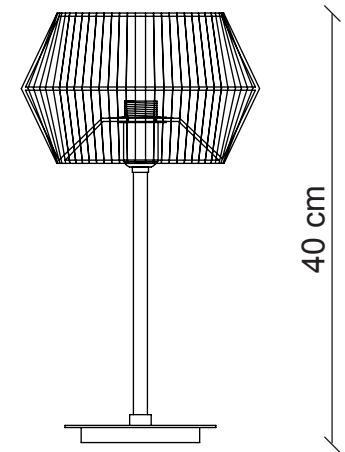

## Novecento collection

1 light Table lamp

Finish table lamp structure	Lampshade versions	
		
	brown leather	white string
	<b>N15N1</b>	<b>N15N3</b>
satin nickel		
	<b>N15O1</b>	<b>N15O3</b>
satin brass		
	<b>N15A1</b>	<b>N15A3</b>
antiqued silver plated		

40 cm

Ø 22 cm

 Ø 23 cm  
H. 14 cm

 1x  
40W E14  
not supplied

**Kg** 1,7  
**m<sup>3</sup>** 0,17