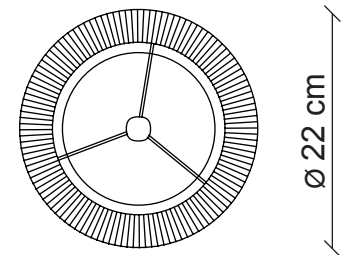

## Novecento collection

1 light Table lamp

Finish table lamp structure	Lampshade versions	
		
	brown leather	white string
	<b>N15N1</b>	<b>N15N3</b>
satin nickel		
	<b>N15O1</b>	<b>N15O3</b>
satin brass		
	<b>N15A1</b>	<b>N15A3</b>
antiqued silver plated		

40 cm

Ø 22 cm

 Ø 23 cm  
H. 14 cm

 1x  
40W E14  
not supplied

**Kg** 1,7  
**m<sup>3</sup>** 0,17