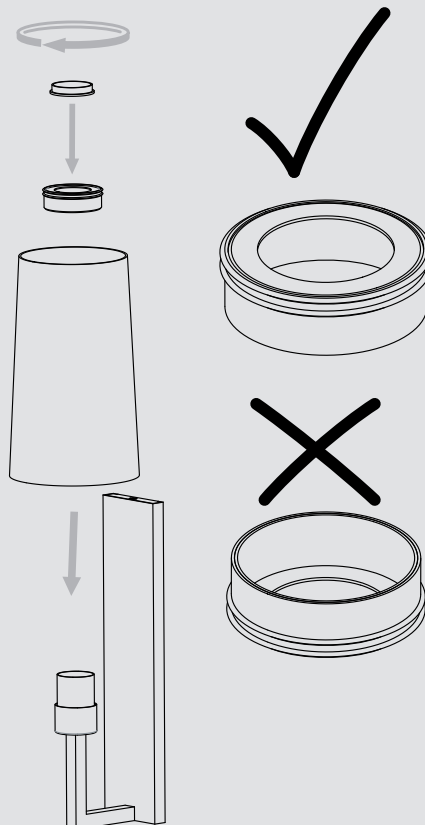

Riva

■ astro

GB

Please read the instructions carefully before commencing assembly

Live : Normally Brown / Red
Neutral : Normally Blue / Black

F

Lire attentivement les instructions avant de commencer le montage

Phase : Normalement Brun / Rouge
Neutre : Normalement Bleu / Noir

D

Lesen Sie bitte die Anweisungen sorgfältig durch, bevor Sie mit dem Zusammenbauen beginnen

Phase : Normalerweise Braun / Rot
Nulleiter : Normalerweise Blau / Schwarz

E

Leer atentamente las instrucciones antes de comenzar el montaje

Fase : Normalmente Marro / Rojo
Neutro : Normalmente Azul / Negro

1

2

3

4