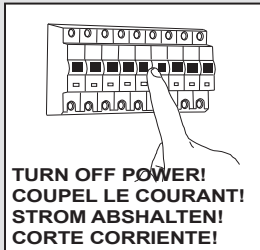

Riva

■ astro

GB

Please read the instructions carefully before commencing assembly

Live : Normally Brown / Red
Neutral : Normally Blue / Black

F

Lire attentivement les instructions avant de commencer le montage

Phase : Normalement Brun / Rouge
Neutre : Normalement Bleu / Noir

D

Lesen Sie bitte die Anweisungen sorgfältig durch, bevor Sie mit dem Zusammenbauen beginnen

Phase : Normalerweise Braun / Rot
Nulleiter : Normalerweise Blau / Schwarz

E

Leer atentamente las instrucciones antes de comenzar el montaje

Fase : Normalmente Marro / Rojo
Neutro : Normalmente Azul / Negro

1

2

3

4