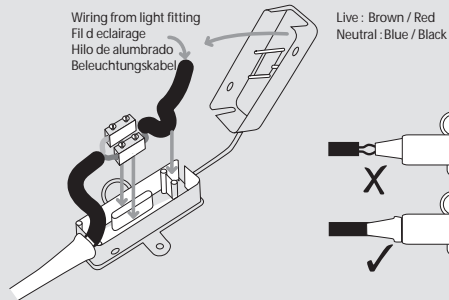

Riva

■ astro

GB

Please read the instructions carefully before commencing assembly

Live : Normally Brown / Red
Neutral : Normally Blue / Black

F

Lire attentivement les instructions avant de commencer le montage

Phase : Normalement Brun / Rouge
Neutre : Normalement Bleu / Noir

D

Lesen Sie bitte die Anweisungen sorgfältig durch, bevor Sie mit dem Zusammenbauen beginnen

Phase : Normalerweise Braun / Rot
Nulleiter : Normalerweise Blau / Schwarz

E

Leer atentamente las instrucciones antes de comenzar el montaje

Fase : Normalmente Marro / Rojo
Neutro : Normalmente Azul / Negro

1

2

3

4