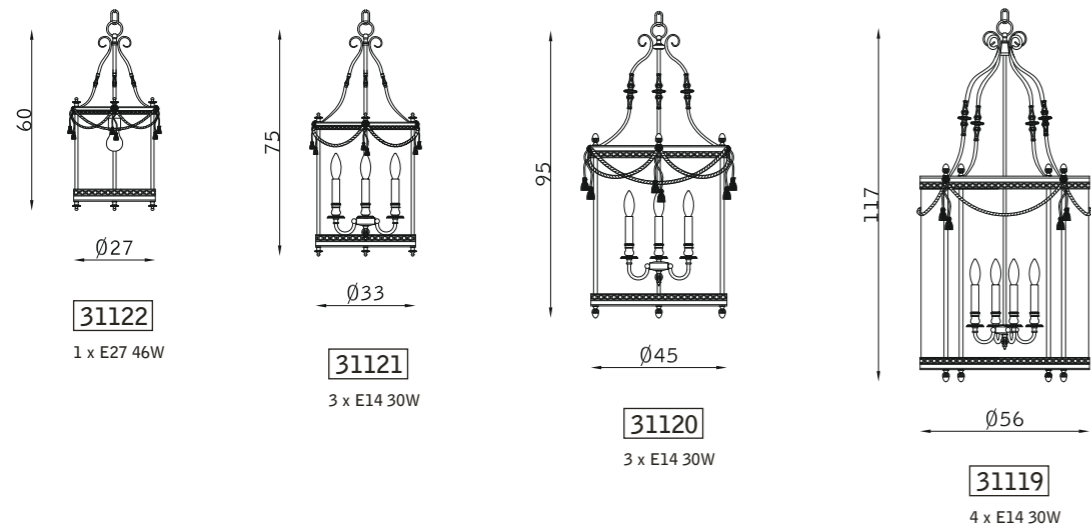

PARETE WALL

SOSPENSIONE PENDANT

oro francese 111  
french gold 111

vetro trasparente TR  
transparent glass TR