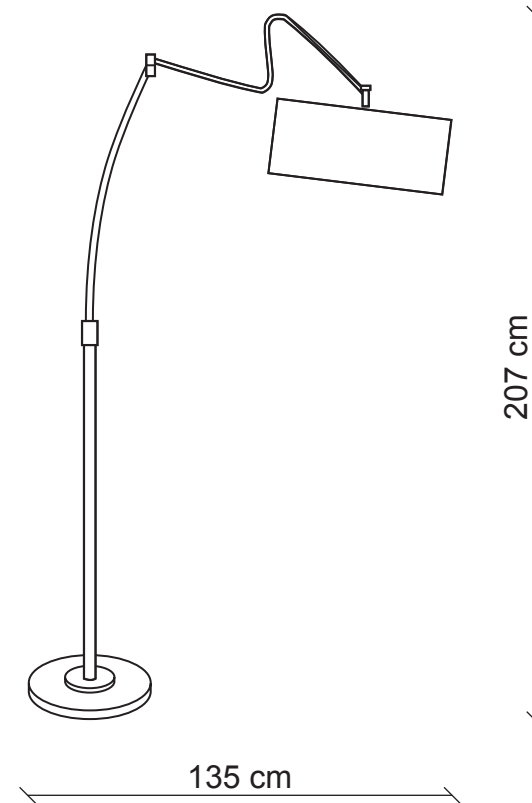

PATRIZIAGARGANTI

Firenze

BAGA Progress
LOVELY LIGHT

art. 3412

4 lights Floor lamp

Finish: Nickel

Lampshades: Ivory leather

m³ 0,34
m³ 0,34
Kg 20