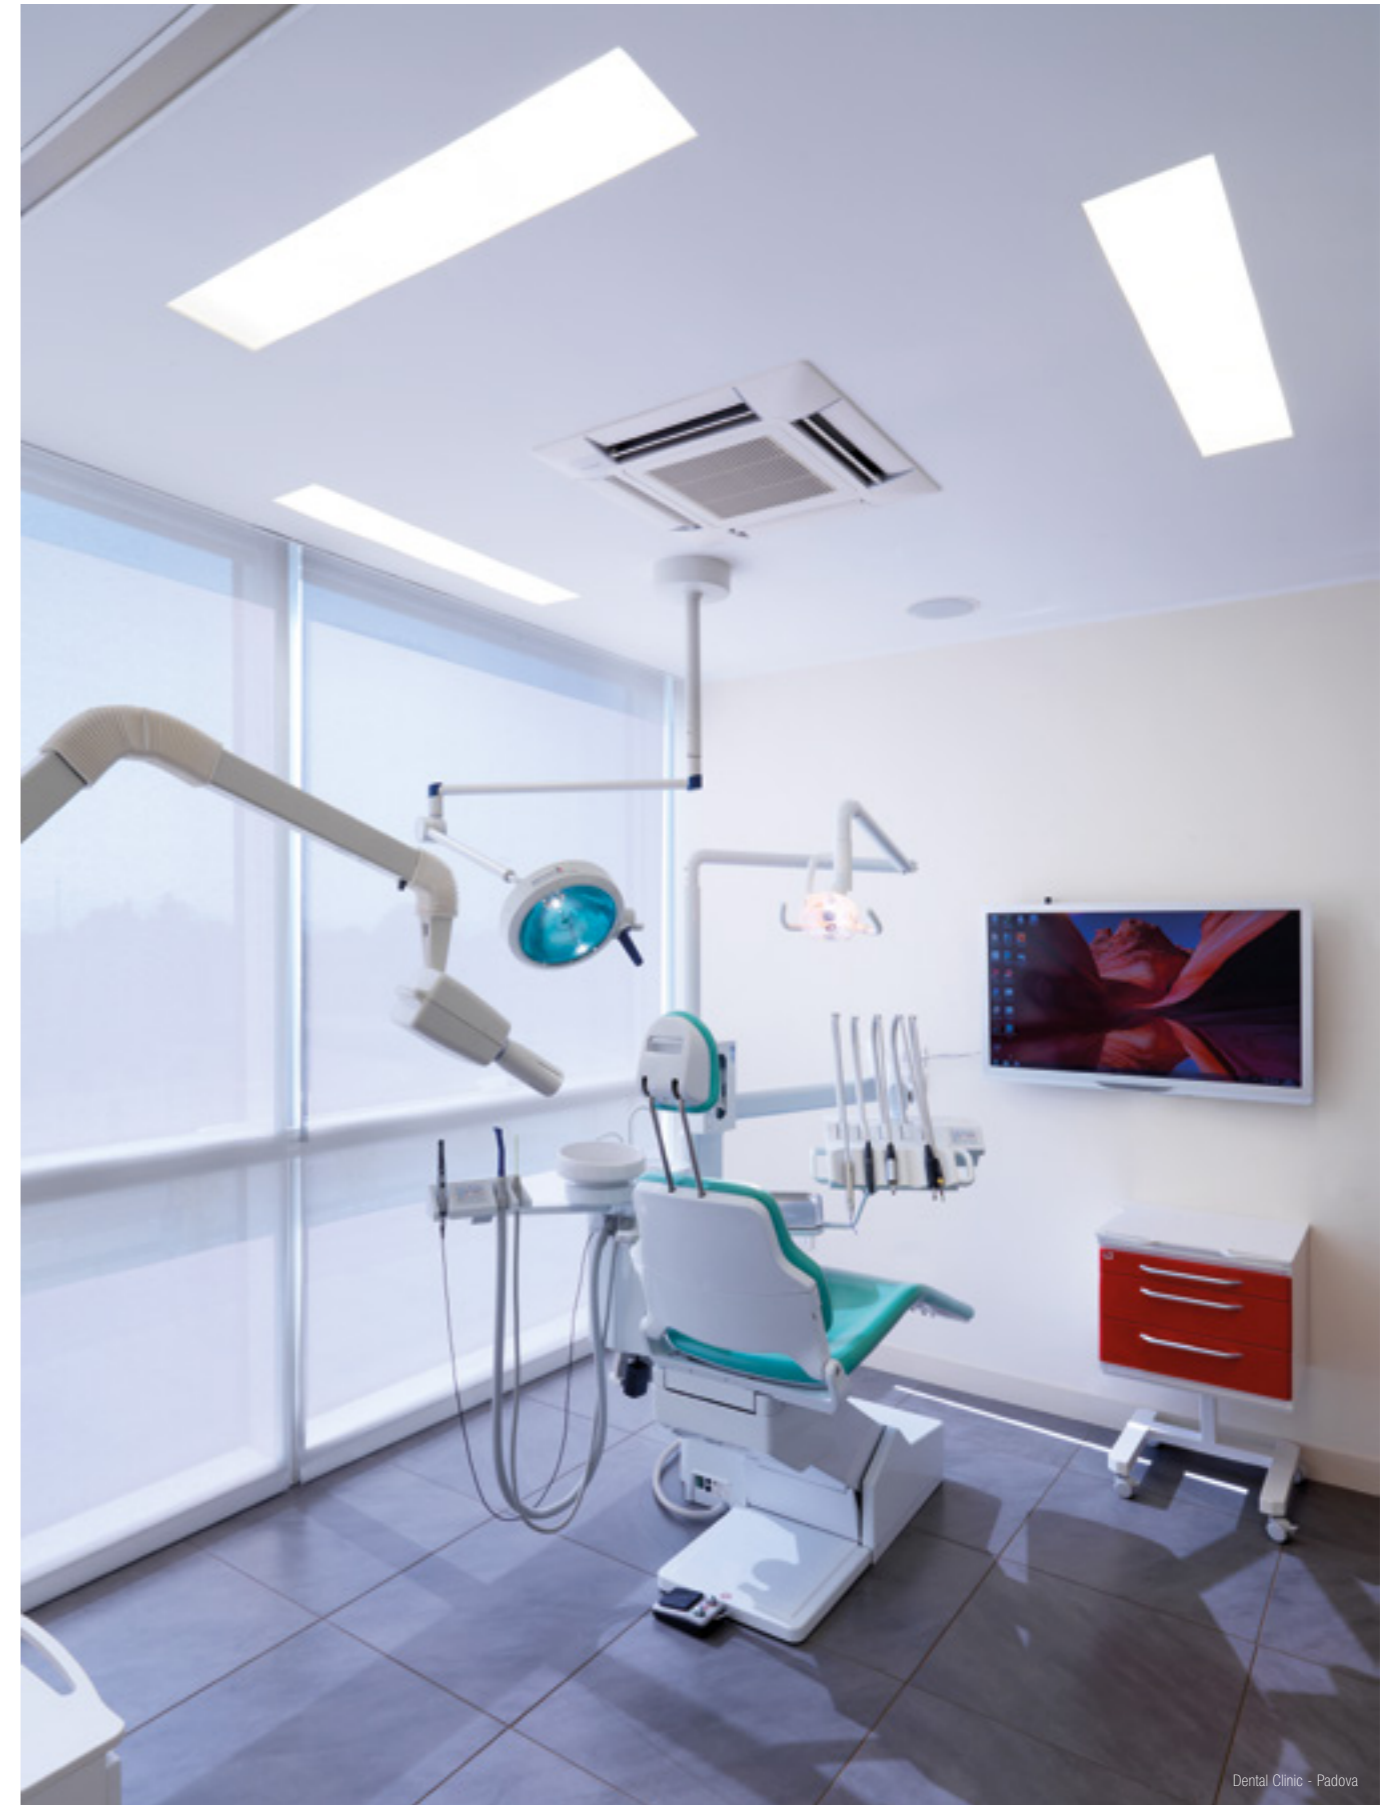

Dental Clinic - Padova

* The absorption capacity per m² calculated by the American organization TCNA (Tile Council of North America) is measured for an average room of 2,7 m in height and therefore expressed in m²