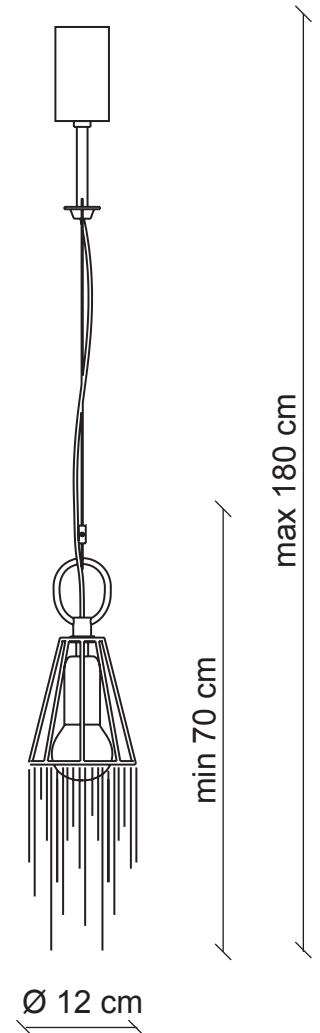

PATRIZIAGARGANTI

Firenze

The soul light

art. PG037 - Ontherocks collection

1 light suspension lamp

Kg 2
m³ 0,05