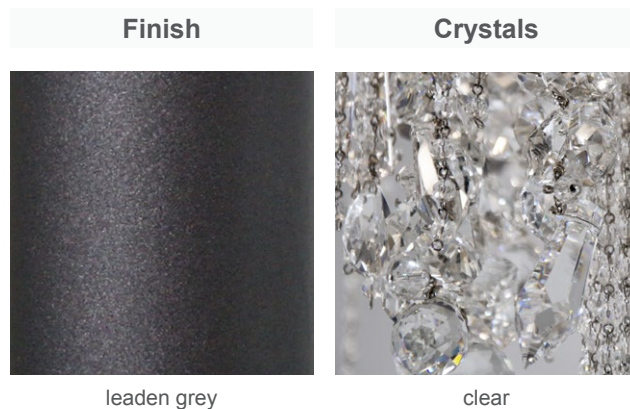

PATRIZIAGARGANTI

Firenze

The soul light

art. PG037 - Ontherocks collection

1 light suspension lamp

Kg 2
m³ 0,05