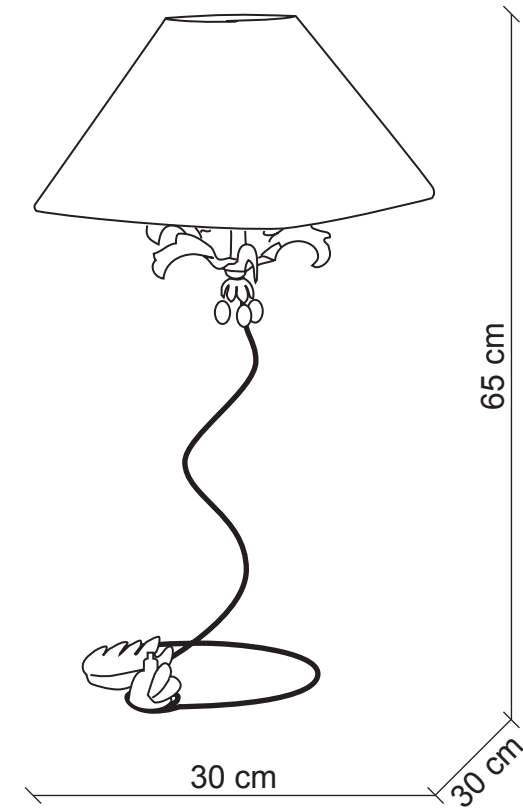

# PATRIZIAGARGANTI

Firenze

**BAGA** XXI Century  
LOVELY LIGHT

**art. 1022/AV**

1 light Table lamp

**Finish:** Gold leaf

**Lampshades:** Ivory raffia

**Accessories:** Amethyst crystals

Ø 30x12  
H. 20

1x  
60W E27  
not supplied

m<sup>3</sup> 0,17  
Kg 1,4