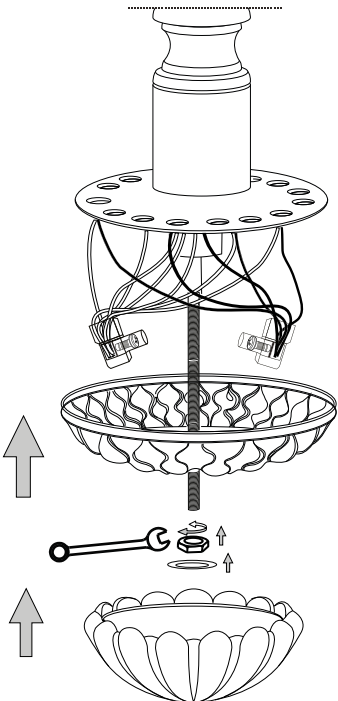

14

15

ideal lux®

REV 29/01/2019

Strauss SP18

Lampada a sospensione
 Suspension lamp
 Suspension
 Pendelleuchte
 Lámpara colgante
 Люстры и подвесы

max 18 x 40W E14 / 220~240V
 50/60Hz
 - 8021696140629 ORO

91 - 200