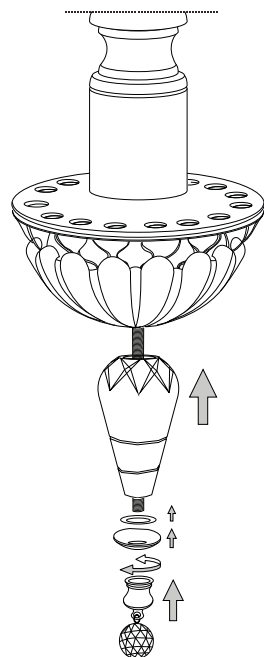

14

15

ideal lux®

REV 29/01/2019

Strauss SP18

Lampada a sospensione
 Suspension lamp
 Suspension
 Pendelleuchte
 Lámpara colgante
 Люстры и подвесы

max 18 x 40W E14 / 220~240V
 50/60Hz
 - 8021696140629 ORO

91 - 200

ø 85

IDEAL LUX s.r.l.
 Via Taglio Destro 32
 30035 Mirano (VE) Italy
 www.ideal-lux.com

IDEAL LUX Warehouse
 Via delle Industrie, 8/D
 30036 Santa Maria di Sala (Venezia)
 8.00 - 12.00 / 13.30 - 17.00