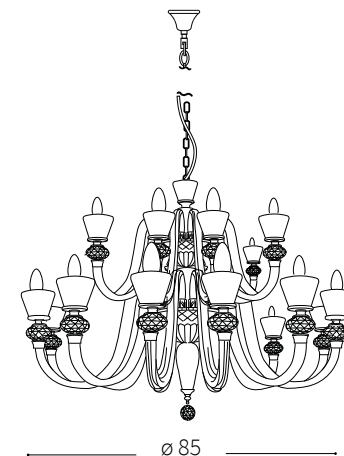

14

15

ideal lux®

REV 29/01/2019

Strauss SP18

Lampada a sospensione
 Suspension lamp
 Suspension
 Pendelleuchte
 Lámpara colgante
 Люстры и подвесы

max 18 x 40W E14 / 220~240V
 50/60Hz
 - 8021696140629 ORO

91 - 200