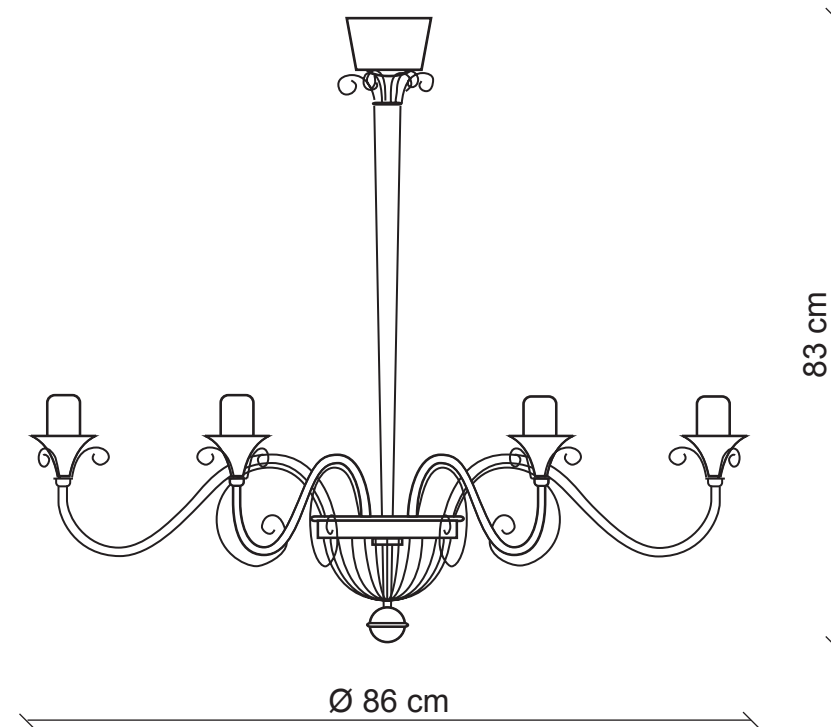

# PATRIZIAGARGANTI

Firenze

**BAGA** 25<sup>th</sup> Anniversary  
LOVELY LIGHT

**art. 625**

6 lights Chandelier

**Finish:** Antiqued brass, iron details

m<sup>3</sup> 0,43  
Kg 4,5