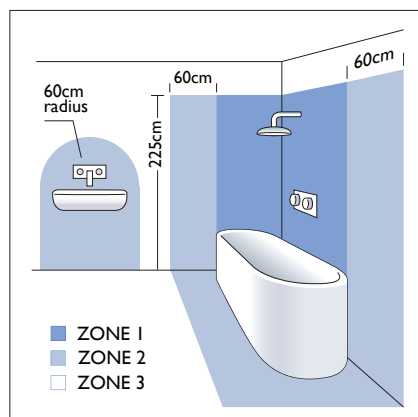

# 0928 Azumi Classic

1 x 60w max E27		excl.
--------------------	--	-------

Zones	<b>3</b>
-------	----------

x 6

excl.

front view  
vue frontale  
vista frontal  
Frontansicht  
sett framifrån

Astro Lighting Ltd.  
G2 River Way, Harlow  
CM20 2DP, Great Britain