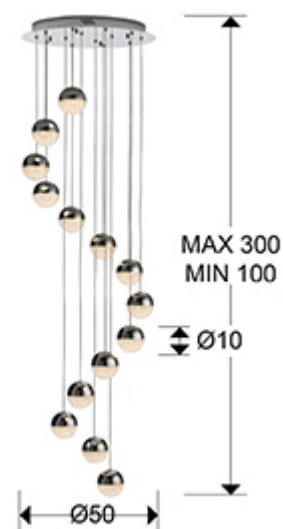

## Sphere

793746B

Рекомендуемое изделие

### Люстры

Подвесной светильник, 14 ламп LED, из металла с покрытием "хром". Сферическ.плафоны Ø10 см из фактурного внутри поликарбоната и металла с покрытием "хром". С регулируемой высотой. Диммируемый с BLUETOOTH с APP для смартфона, 50W LED, 3024 Lm, 3000K.

## РАЗМЕРЫ

Размеры: Ø 50,0 ↑ 165,0 cm  
 Высота в собранном виде: 100,0/ максимальная 300,0 cm  
 Вес: 6,9 Kg