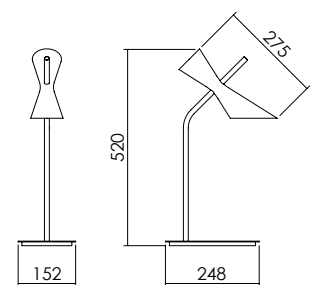

PAPILLON Table Lamp

Table lamp with steel body and aluminium lampshade painted in satin champagne finish. Direct and indirect light.

Lampada da tavolo con corpo in acciaio e paralume in alluminio verniciato con finitura champagne satinato. Illuminazione diretta e indiretta.

LIGHT SOURCE | FONTE LUMINOSA

DIMENSIONS | DIMENSIONI

2xG9 max 5W LED

IP20   

7008D1

FINISHES | FINITURE

CODE | CODICE

Body | Corpo