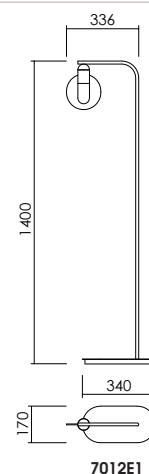

## HOLE Floor lamp

Floor lamp with steel body painted or surface treated in different finishings. Direct light.

*Lampada da terra con corpo in acciaio verniciato o trattato in diverse finiture. Illuminazione diretta.*

LIGHT SOURCE | FONTE LUMINOSA

DIMENSIONS | DIMENSIONI

GU10 max 6W LED

IP20   

7012E1

FINISHES | FINITURE

CODE | CODICE

Body | Corpo

CODE EXAMPLE:  
Hole floor lamp with  
black body.  
7012E1.000.00BT

ESEMPIO DI CODIFICA:  
Hole lampada da terra  
con corpo nero.  
7012E1.000.00BT