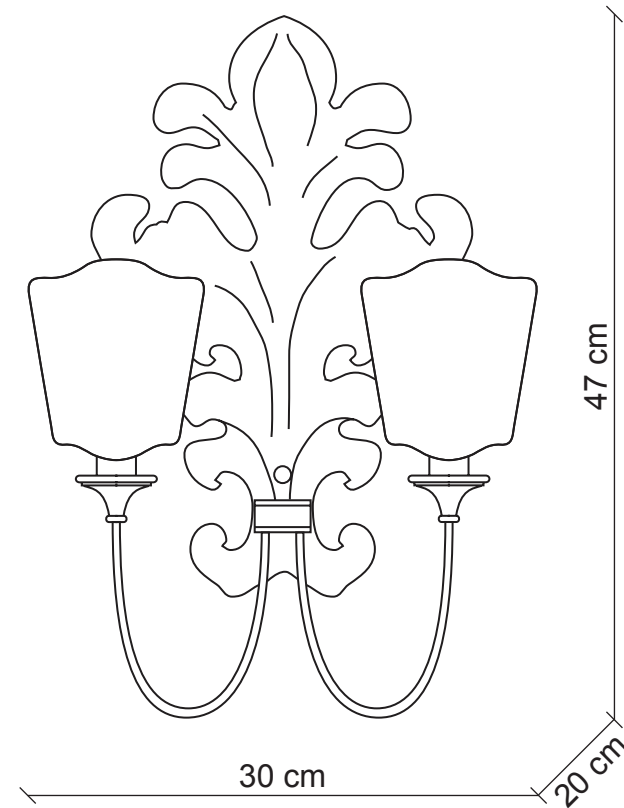

PATRIZIAGARGANTI

Firenze

BAGA XXI Century
LOVELY LIGHT

art. 1029

2 lights Wall lamp

Finish: Nickel

Lampshades: White fabric

m³ 0,08
Kg 1,1