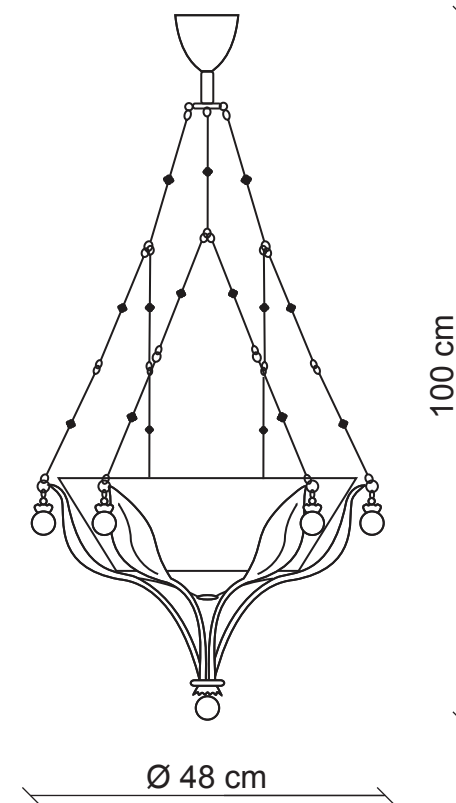

# PATRIZIAGARGANTI

Firenze

**BAGA** XXI Century  
LOVELY LIGHT

**art. 1069**

1 light Chandelier

**Finish:** Gold leaf

**Lampshades:** Green, ivory, orange and beige taffeta

**Accessories:** Clear and ruby red crystals

Ø 40x26  
H. 15

1x  
100W E27  
not supplied

m<sup>3</sup> 0,22  
Kg 3,5