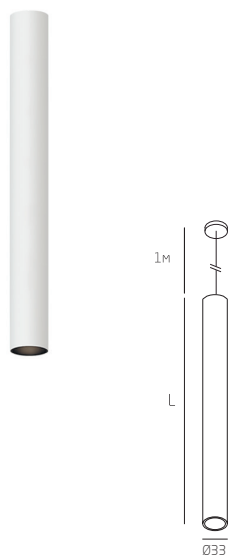

ATLAS P

Подвесной

монтажная чаша

трос и кабель

верхняя крышка

алюминиевый корпус

ИТ внутри корпуса

алюминиевый радиатор

COB-светодиод TRIDONIC

рефлектор

прозрачный рассеиватель

декоративная вставка

ATLAS P33

Наименование	Мощность	Световой поток	Длина(L) мм
ATLAS P33.300.1	1	145	300
ATLAS P33.300.2	2	290	300
ATLAS P33.400.1	1	145	400
ATLAS P33.400.2	2	290	400
ATLAS P33.600.1	1	145	600
ATLAS P33.600.2	2	290	600
ATLAS P33.750.1	1	145	750
ATLAS P33.750.2	2	290	750