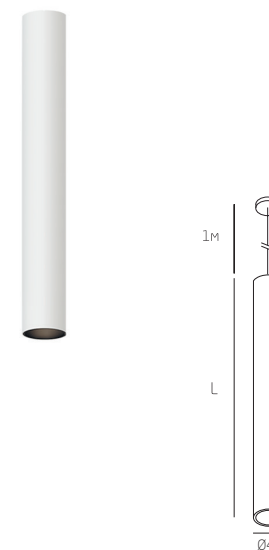

ATLAS P40

Наименование	Мощность	Световой поток	Длина(L) мм
ATLAS P40.300.3	3	435	300
ATLAS P40.300.6	6	870	300
ATLAS P40.400.3	3	435	400
ATLAS P40.400.6	6	870	400
ATLAS P40.600.3	3	435	600
ATLAS P40.600.6	6	870	600
ATLAS P40.750.3	3	435	750
ATLAS P40.750.6	6	870	750