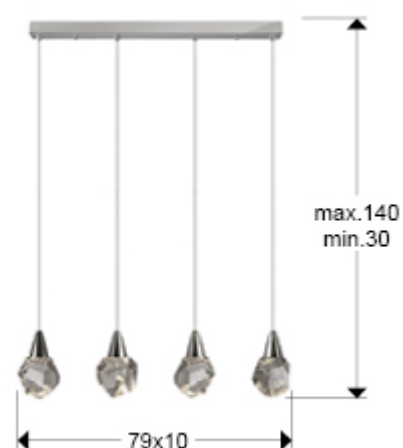

## Aquaria

157148

Люстры

Lamp of 4 LED lights, made of metal, chrome finish. Polyhedral shades made of solid glass with decorative bubbles inside. Adjustable in height. 16W LED. 1.800 lm. 3000 K.

### РАЗМЕРЫ

Размеры: ↔ 79,0 ↓ 19,0 ↗ 10,0 cm  
 Высота в собранном виде: 30,0/ максимальная 140,0 cm  
 Вес: 6,6 Kg

### РАЗМЕРЫ УПАКОВКИ

Вес: 7,4 Kg  
 Объем: 0,0380м³  
 Размеры: ↔ 81,0 ↓ 25,0 ↗ 19,0 cm

---

## ДОПОЛНИТЕЛЬНАЯ ИНФОРМАЦИЯ

Материал: Metal, glass  
Покрытие: Chromed, clear  
Время, затрачиваемое клиентом на сборку: 10 min