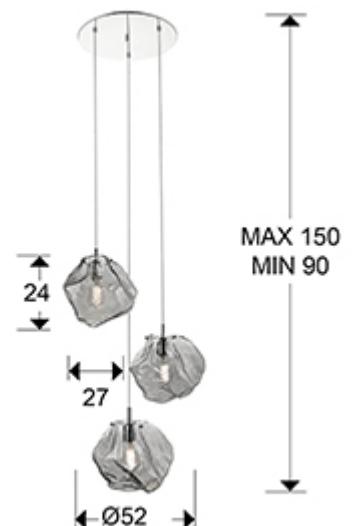

Petra 213301

Люстры

Подвесной светильник с 3 лампами, из металла и нержавеющей стали с покрытием "хром".
 Большие плафоны из стекла светло-дымчатого цвета. С регулируемой высотой.

·This item includes 3 E27 LED 8W. DIMABLE

ОБЩАЯ ИНФОРМАЦИЯ

Каталог: I38 Iluminación
 Страница: 171
 Код EAN: 8435435328597
 Тип: Люстры
 Коллекция: Petra

РАЗМЕРЫ

Размеры: Ø 52,0 ↑ 120,0 см
 Высота в собранном виде: 90,0/ максимальная 150,0 см
 Вес: 5,6 Kg

РАЗМЕРЫ УПАКОВКИ

Вес: 7,8 Kg
 Объем: 0,1320м³
 Размеры: ↔ 59,0 ↓ 38,0 ↗ 59,0 см

ЛАМПА

ТЕХНИЧЕСКИЕ ХАРАКТЕРИСТИКИ

Класс энергоэффективности: A+
Класс электробезопасности: Class 1
максимальная мощность: 3X40W
Напряжение: 110/220 V
Частота сети: 50/60 Hz

ссылка: 5034
Цоколь: E27
Количество: 3
Входит в стоимость: Yes
максимальная мощность: 8W
Напряжение: 200/240 V
Частота сети: 50/60 Hz
Цветовая температура: 3.000 K
Средний срок службы: 15.000 h
Коэффициент мощности: 0.8
CRI: 80