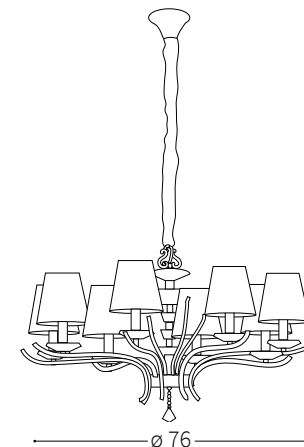

REV 04/01/2019

Pegaso SP8

Lampada a sospensione
Suspension lamp
Suspension
Pendelleuchte
Lámpara colgante
Люстры и подвесы

max 8 x 40W E14 / 220~240V
50/60 Hz
- 8021696059242 BIANCO
- 8021696197739 OTTONE SAT.