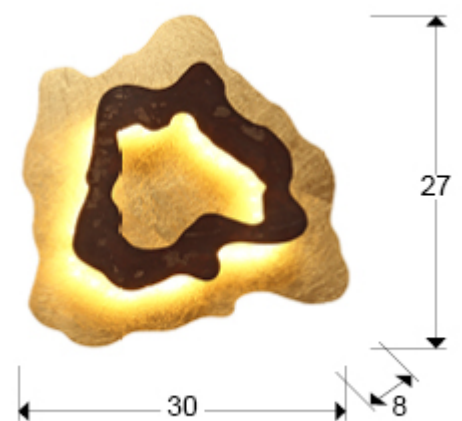

Halo 162272

Настенные светильники

Бра из металла с покрытием из золотой фольги и стали кортен коричнево-ржавого цвета, 11W LED, 635 Lm, 3000K.

ОБЩАЯ ИНФОРМАЦИЯ

Каталог: I38 Iluminación
Страница: 96
Код EAN: 8435435330651
Тип: Настенные светильники
Коллекция: Halo

РАЗМЕРЫ

Размеры: ↔ 34,0 ↓ 27,0 ↗ 8,0 cm
Вес: 1,0 Kg

РАЗМЕРЫ УПАКОВКИ

Вес: 1,4 Kg
Объем: 0,0200м³
Размеры: ↔ 42,0 ↓ 14,0 ↗ 34,0 cm

ТЕХНИЧЕСКИЕ ХАРАКТЕРИСТИКИ

Класс электробезопасности: Class 1
максимальная мощность: 11W
Напряжение: 220/240 V
Частота сети: 50/60 Hz
Цветовая температура: 3.000 K
Средний срок службы: 25.000 h
Коэффициент мощности: >0.52
CRI: >80