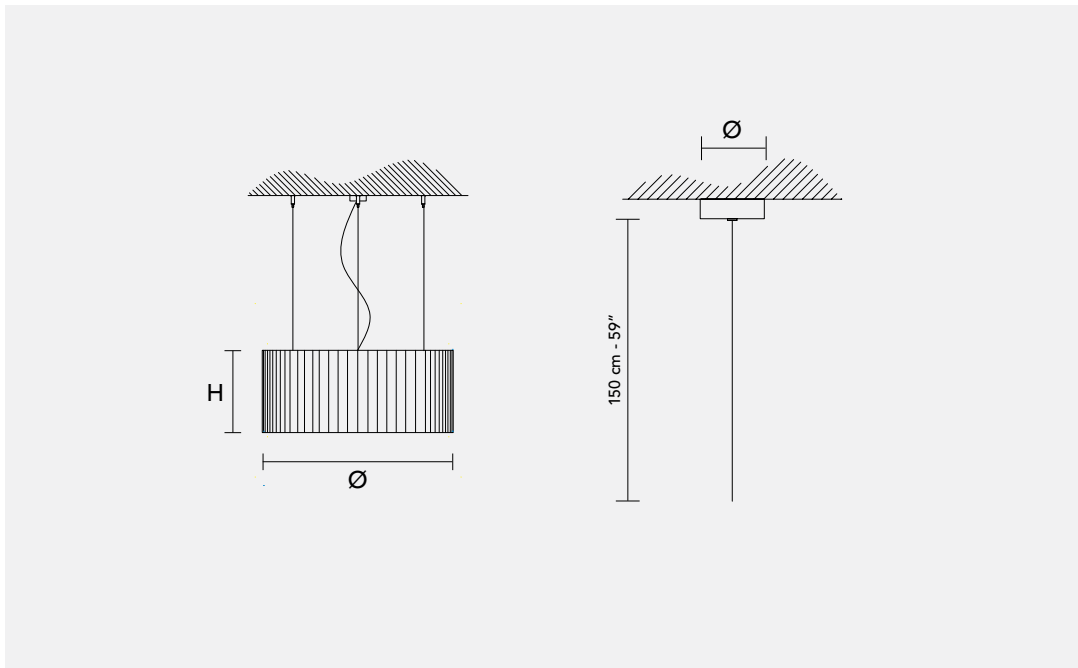

# ROUND S2 70

Design by: Studio Stile Masiero

**Strutture metalliche dalle molteplici forme sono elegantemente ricoperte da preziosi tessuti.**

Different shaped, metallic structures are elegantly covered in precious fabrics.

Metallstrukturen in unterschiedlichsten Formen werden elegant von kostbaren Geweben überzogen.

Structures métalliques aux formes différentes recouvertes d'une façon élégante de précieux tissus.

Металлические каркасы разнообразных форм элегантно обтянуты дорогими тканями.

**H** 30 cm  
11.90"

**Ø** 70 cm  
27.60"

**Peso:** 00 kg      **Imballo:** 00 m<sup>3</sup>  
**Weight:** 00 lb      **Packing:** 00 ft<sup>3</sup>

**Rosone:** Metallo verniciato Ø 8 cm  
**Canopy:** Painted Metal Ø 3.14"

 2 x E27 x 60W max  
Incandescenza  
Incandescent

 2 x 23W max  
Energy Saving

USA: 2 x E26 x 60W max