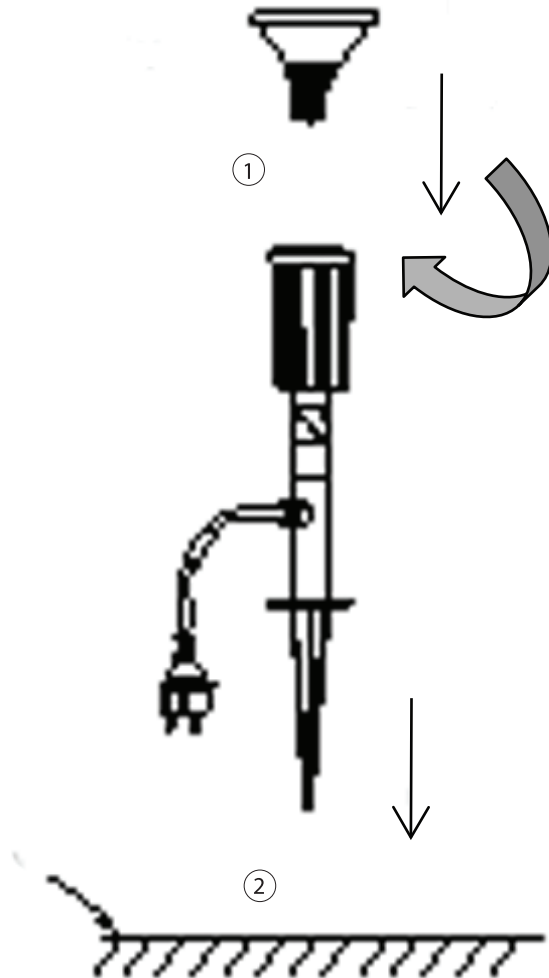

OFF

Ref. 73111

Ref. 73112

BOMBILLAS - BULBS

Ref. 73111

1 x E27 PAR 38 20w bajo consumo

1 x E27 PAR 38 MAX.80w

Ref. 73112

2 x E27 PAR 38 20w bajo consumo

2 x E27 PAR 38 MAX.80w

ICONOS - ICONES

1	2	3
4 IP44	5	6
7	8	9

CARACTERÍSTICAS ESPECÍFICAS
SPECIFIC FEATURES

220-240V~50/60Hz

2,5 mts
H05RN-F 2x1mm²