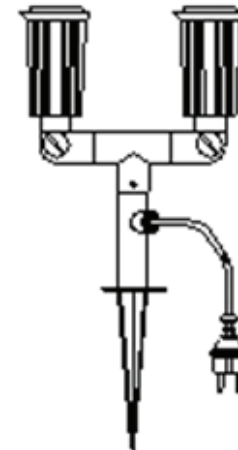

OFF

Ref. 73111

Ref. 73112

BOMBILLAS - BULBS

Ref. 73111

1 x E27 PAR 38 20w bajo consumo

1 x E27 PAR 38 MAX.80w

Ref. 73112

2 x E27 PAR 38 20w bajo consumo

2 x E27 PAR 38 MAX.80w

ICONOS - ICONES

1	2	3
4 IP44	5	6
7	8	9

CARACTERÍSTICAS ESPECÍFICAS
SPECIFIC FEATURES

220-240V~50/60Hz

2,5 mts
H05RN-F 2x1mm²