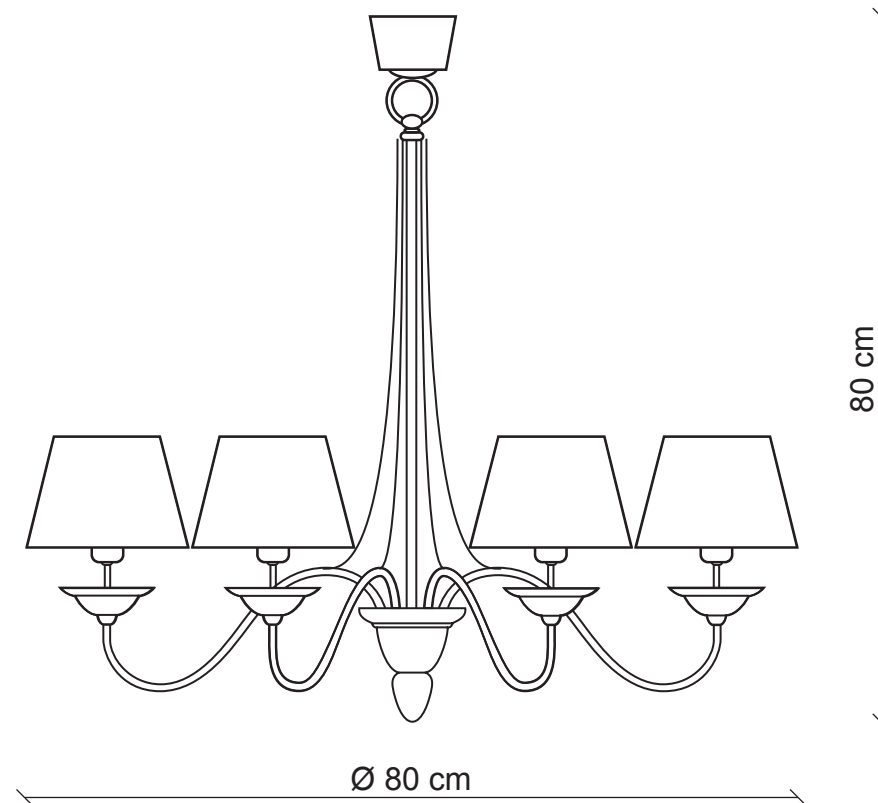

# PATRIZIAGARGANTI

Firenze

**BAGA** 25<sup>th</sup> Anniversary  
LOVELY LIGHT

**art. 598**

6 lights Chandelier

**Finish:** Antiqued brass, ceramic details

**Lampshades:** Damask silk

m<sup>3</sup> 0,43  
Kg 3,8