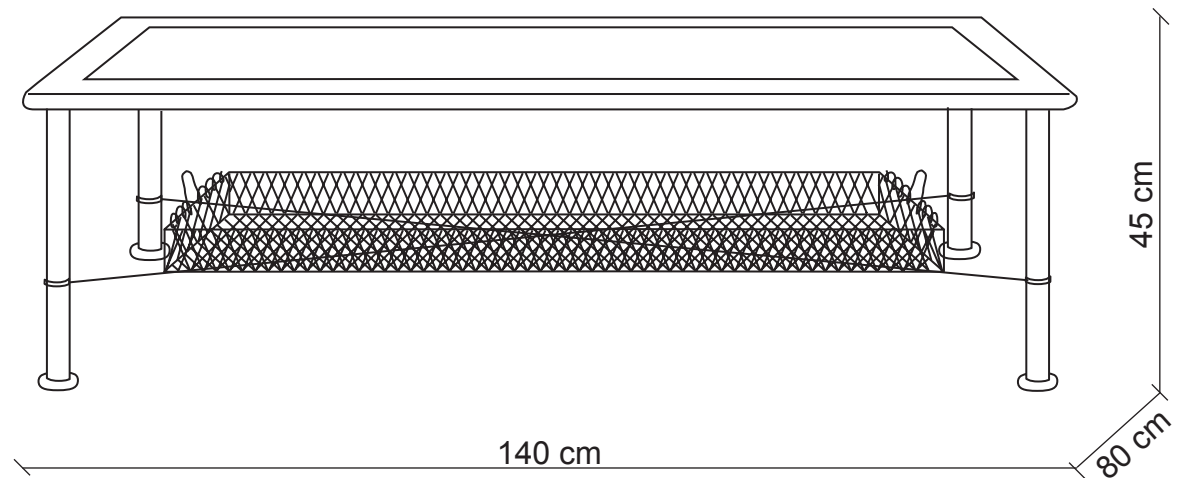

# PATRIZIAGARGANTI

Firenze

**BAGA** 25<sup>th</sup> Anniversary  
LOVELY LIGHT

**art. 617**

Table

**Finish:** Antiqued iron, antiqued brass details

**Top:** Crystal

m<sup>3</sup> 0,60  
Kg 36,2