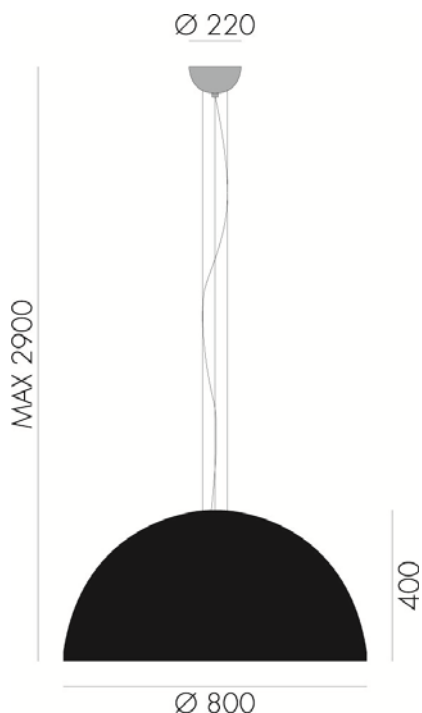

SUNSET – U4R1 IL FANALE

Sunset reinterpreta in chiave moderna una delle tipologie più tradizionali degli apparecchi illuminanti, la mezza sfera. Prodotti decorativi caratterizzati da una forte presenza scenica, queste lampade dalla forte matericità sono arricchite da colori e finiture luminose e vibranti che le rendono simbolo di un design fresco e attuale. I contorni nitidi che caratterizzano la collezione, offrono prospettive di ampio respiro all'interno degli ambienti indoor nei quali le lampade Sunset vengono collocate.

Sunset, a decorative product with a strong scenic presence, has completely reinterpreted the traditional half sphere shape that is linked to the world of light fixtures in an innovative and contemporary way. These lamps are made of strong materials enriched by bright and vibrant colours and finishes. As a symbol of the fresh and current design, the sharp contours that characterize the collection offer a wide-range of perspectives within the indoor environment.