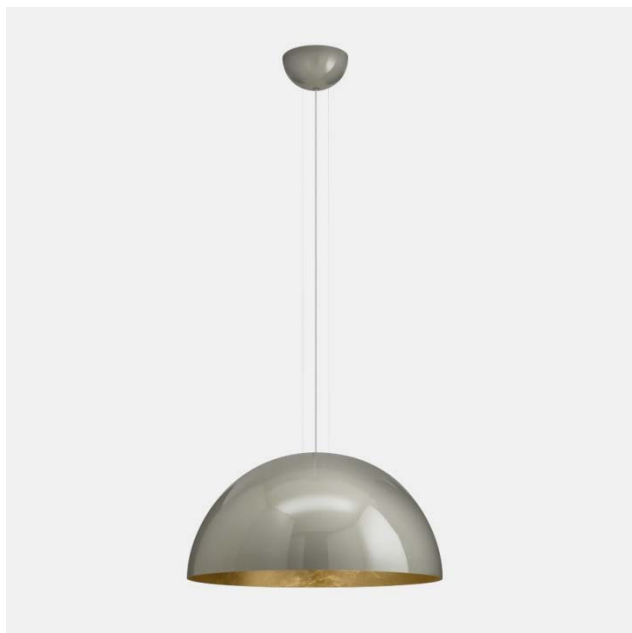

SUNSET – U4R1 IL FANALE

Sunset reinterpreta in chiave moderna una delle tipologie più tradizionali degli apparecchi illuminanti, la mezza sfera. Prodotti decorativi caratterizzati da una forte presenza scenica, queste lampade dalla forte matericità sono arricchite da colori e finiture luminose e vibranti che le rendono simbolo di un design fresco e attuale. I contorni nitidi che caratterizzano la collezione, offrono prospettive di ampio respiro all'interno degli ambienti indoor nei quali le lampade Sunset vengono collocate.

Sunset, a decorative product with a strong scenic presence, has completely reinterpreted the traditional half sphere shape that is linked to the world of light fixtures in an innovative and contemporary way. These lamps are made of strong materials enriched by bright and vibrant colours and finishes. As a symbol of the fresh and current design, the sharp contours that characterize the collection offer a wide-range of perspectives within the indoor environment.

Tipologia: SOSPENSIONE

Type: PENDANT LIGHT

Ambiente / Environment
INDOOR

Materiale: METALLO VERNICIATO
Material: PAINTED METAL

Finitura / Colore: GRIGIO - FOGLIA ORO
Finishing / Color: GREY - GOLD LEAF

Fonte luminosa – Lighting Souce:
1xMAX 77W E27