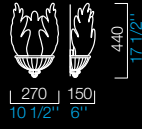

Palace

Barovier&Toso

5366

5367

5369

5368

COLORI DISPONIBILI
AVAILABLE COLORS

OR
rugiada oro
golden "rugiada"