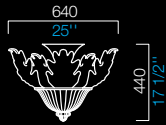

Palace

Barovier&Toso

5366

5367

5369

5368

COLORI DISPONIBILI
AVAILABLE COLORS

OR
rugiada oro
golden "rugiada"