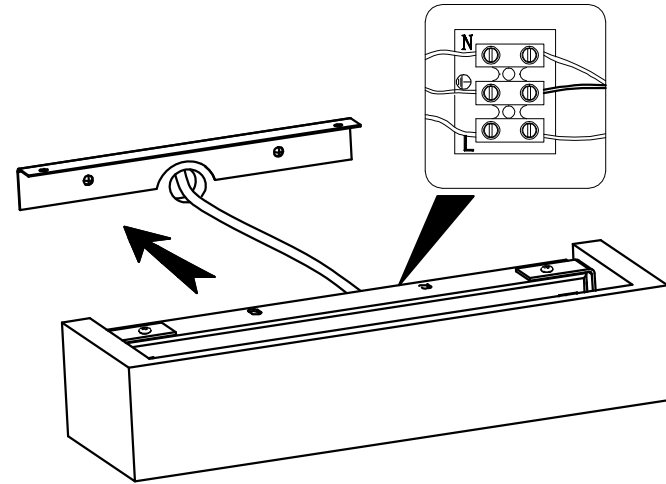

1

2

3

4

LIGHT SOURCE - FUENTE DE LUZ

2 x E14 max. 40W no incl

TECHNICAL FEATURES - CARACTERISTICAS TÉCNICAS