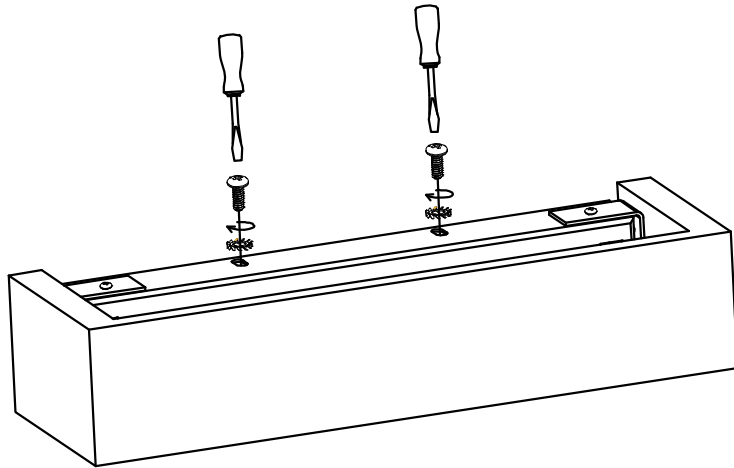

1

2

3

4

LIGHT SOURCE - FUENTE DE LUZ

2 x E14 max. 40W no incl

TECHNICAL FEATURES - CARACTERISTICAS TÉCNICAS