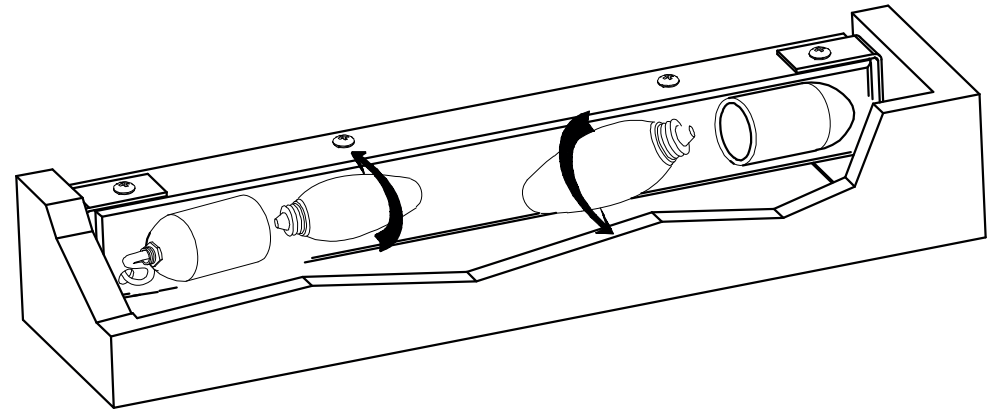

1

2

3

4

LIGHT SOURCE - FUENTE DE LUZ

2 x E14 max. 40W no incl

TECHNICAL FEATURES - CARACTERISTICAS TÉCNICAS