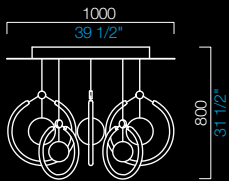

Chechi

Barovier&Toso 2014

7300

7301

7302

7303

COLORI DISPONIBILI
AVAILABLE COLORS

BC
bianco/cristallo
white/crystal