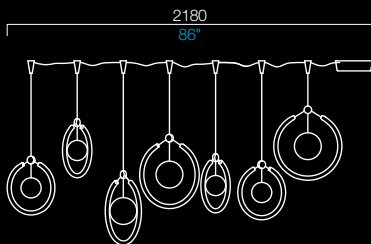

Chechi

Barovier&Toso 2014

7300

7301

7302

7303

COLORI DISPONIBILI
AVAILABLE COLORS

BC
bianco/cristallo
white/crystal