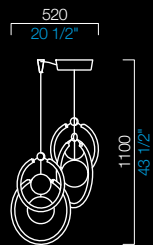

Chechi

Barovier&Toso 2014

7300

7301

7302

7303

COLORI DISPONIBILI
AVAILABLE COLORS

BC
bianco/cristallo
white/crystal