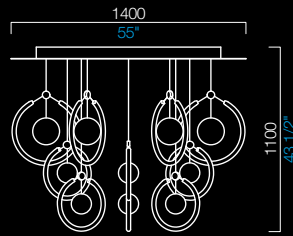

Chechi

Barovier&Toso 2014

7300

7301

7302

7303

COLORI DISPONIBILI
AVAILABLE COLORS

BC
bianco/cristallo
white/crystal