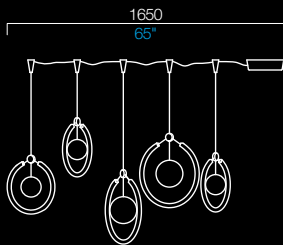

Chechi

Barovier&Toso 2014

7300

7301

7302

7303

COLORI DISPONIBILI
AVAILABLE COLORS

BC
bianco/cristallo
white/crystal