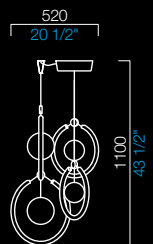

Chechi

Barovier&Toso 2014

7300

7301

7302

7303

COLORI DISPONIBILI
AVAILABLE COLORS

BC
bianco/cristallo
white/crystal