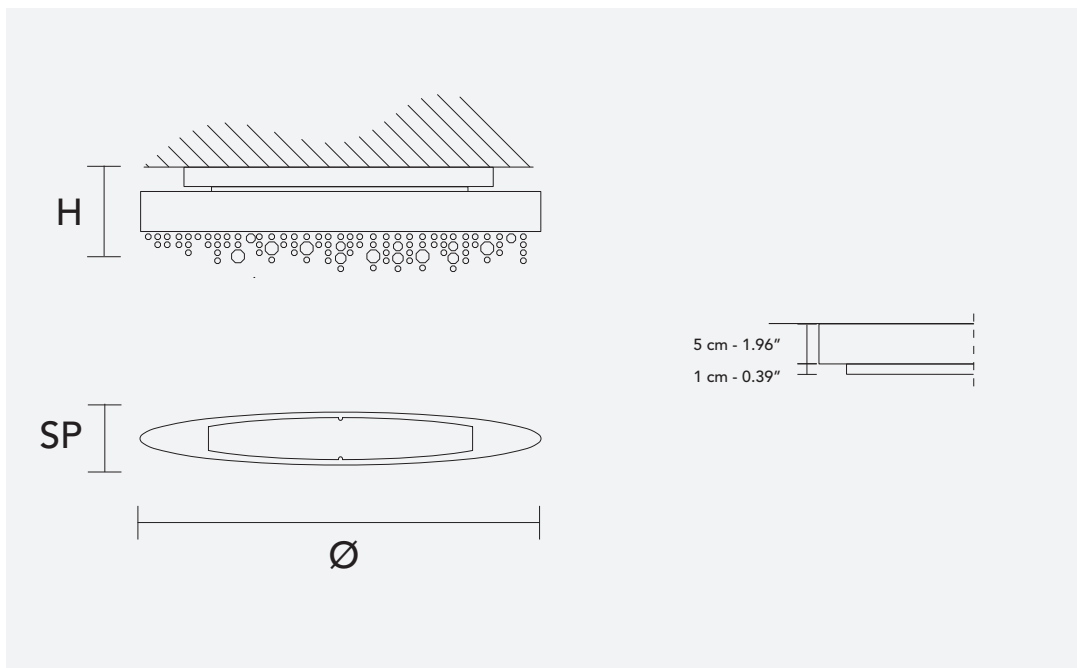

OLA PL4 OV 100

Design by: Fly design studio

MASIERO

Lampada con struttura in metallo verniciato, pendagli in vetro Italiano verniciato.

Powder coated metal frame, coated Italian-glass pendants.

Lampe mit lackierter Metallstruktur, Gehänge aus lackiertem italienischem Glas.

Lampe avec structure en métal verni, breloques en verre italien verni.

Лампа с металлическим окрашенным каркасом, подвесы из окрашенного итальянского стекла.

H 26 cm / 10.23"
L 100 cm / 39.37"
SP 13 cm / 5.11"

TRADITIONAL LIGHTING

 4×E14×40 W max
USA 4×E12×40 W max
(not included)

LED LIGHTING

DOWN LED x 23,4 W CRI>80
3000 K - 2796 lm

Dimmable: 1-10V + PUSH

WH-M

P09

F-01