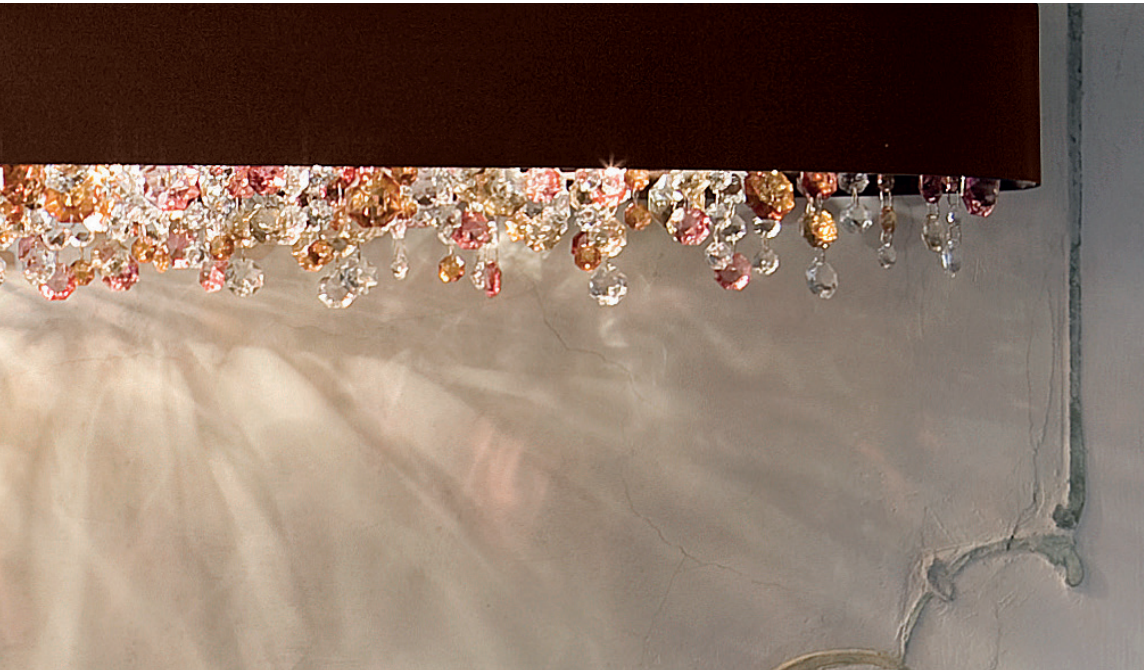

OLA PL4 OV 100

Design by: Fly design studio

MASIERO

Lampada con struttura in metallo verniciato, pendagli in vetro Italiano verniciato.

Powder coated metal frame, coated Italian-glass pendants.

Lampe mit lackierter Metallstruktur, Gehänge aus lackiertem italienischem Glas.

Lampe avec structure en métal verni, breloques en verre italien verni.

Лампа с металлическим окрашенным каркасом, подвесы из окрашенного итальянского стекла.

H 26 cm / 10.23"
L 100 cm / 39.37"
SP 13 cm / 5.11"

TRADITIONAL LIGHTING

 4×E14×40 W max
USA 4×E12×40 W max
(not included)

LED LIGHTING

DOWN LED x 23,4 W CRI>80
3000 K - 2796 lm

Dimmable: 1-10V + PUSH

WH-M

P09

F-01