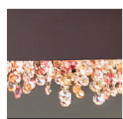

OLA PL4 OV 100

Design by: Fly design studio

MASIERO

Lampada con struttura in metallo verniciato, pendagli in vetro Italiano verniciato.

Powder coated metal frame, coated Italian-glass pendants.

Lampe mit lackierter Metallstruktur, Gehänge aus lackiertem italienischem Glas.

F-02

F-03