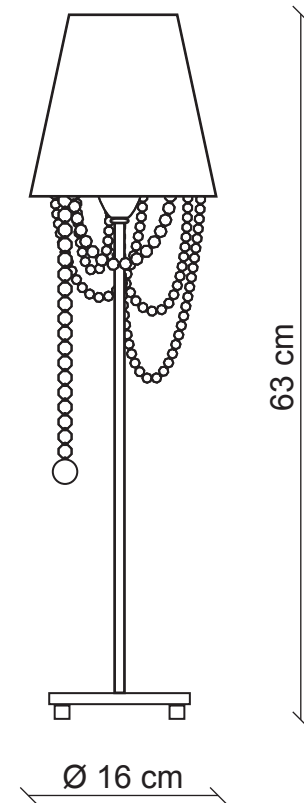

PATRIZIAGARGANTI

Firenze

BAGA Contemporary
LOVELY LIGHT

art. 2059

1 light Table lamp

Finish: Red

Lampshades: Goffered tulle

Accessories: Clear crystals

Ø 16x10
H. 16

1x
40W E14
supplied

m³ 0,17
Kg 1,5