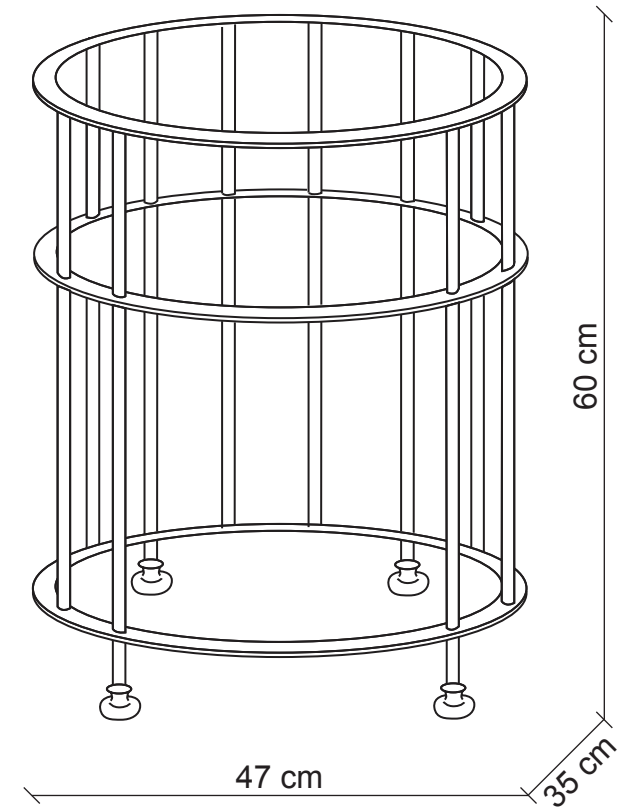

# PATRIZIAGARGANTI

Firenze

**BAGA** XXI Century  
LOVELY LIGHT

**art. 2007**

Bedside top

**Finish:** Silver leaf with protected nickel details

**Top:** Crystal

m<sup>3</sup> 0,24  
Kg 11,1