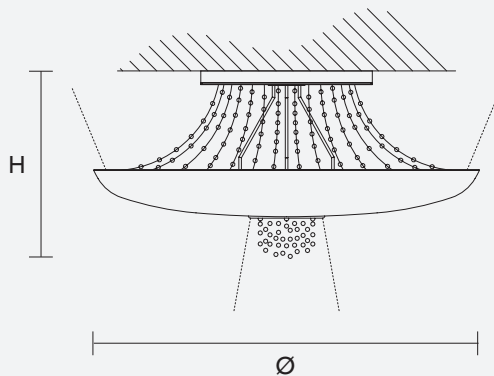

EMPIRE PL90

Design by: Manuel Vivian

MASIERO

Struttura in metallo verniciato con dettagli cromati.
Pendagli in cristallo. Illuminazione LED.

Painted metal frame with chrome plated details.
Crystal pendants.
LED lighting.

Lackierte Metallstruktur mit verchromten Details.
Behang aus Kristall.
LED-Beleuchtung.

Structure en métal peint avec détails chromés.
Pampilles en cristal. Éclairage LED.

Окрашенный металлический каркас с хромированными деталями. Подвесы из хрусталя. Светодиодное освещение.

H 45 cm / 17.71"
Ø 90 cm / 35.43"

UP LED x 33,6 W CRI>80
3000 K - 5856 lm

DOWN LED x 17,5 W CRI>80
3000 K - 1550 lm

Dimmable: TRIAC

WH-M

BK-M