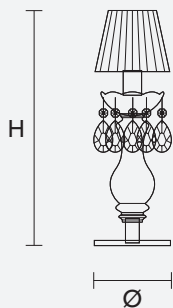

MILORD TL1

Design by: Studio Stile Masiero

MASIERO

La struttura a braccia di vetro, è decorata da pendagli in cristallo.

Solid coloured or transparent crystal pendants enrich coloured glass arm frames.

Struktur aus Glasarmen, mit Kristallpendel.

La structure à branches en verre est décorée par des pendeloques en cristal.

Каркас со стеклянными рожками, украшен хрустальными подвесами.

H 35 cm / 13.65"
Ø 12 cm / 4.68"

1×E14×40 W max
USA 1×E12×40 W max
(not included)

Paralumi/shades ORGANZA
INCLUSI/INCLUDED