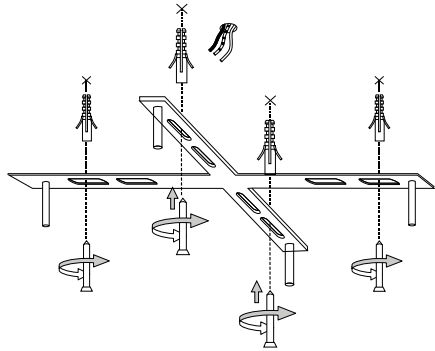

ESEGUIRE LE OPERAZIONI SEGUENDO L'ORDINE PROGRESSIVO
FOLLOW THE ASSEMBLY INSTRUCTIONS BY READING THE NUMERICAL PROGRESSION

L'INSTALLAZIONE DI QUESTO APPARECCHIO DEVE ESSERE EFFETTUATA DA PERSONALE QUALIFICATO
THE LIGHTING FITTING SHOULD BE INSTALLED BY A QUALIFIED ELECTRICIAN

1

2