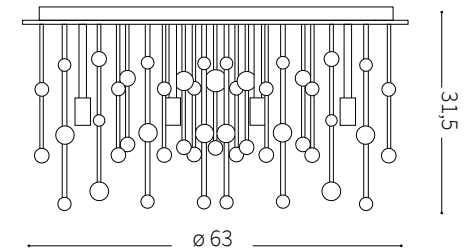

REV 08/01/2019

Neve PL12

Lampada da soffitto
Ceiling lamp
Plafonnier
Deckenleuchte
Lámpara de techo
Потолочные светильники

max 12 x 40W G9 / 220~240V
50/60Hz
- 8021696101187 BIANCO
- 8021696022239 CROMO

IDEAL LUX s.r.l.
Via Taglio Destro 32
30035 Mirano (VE) Italy
www.ideal-lux.com

IDEAL LUX Warehouse
Via delle Industrie, 8/D
30036 Santa Maria di Sala (Venezia)
8.00 - 12.00 / 13.30 - 17.00

ESEGUIRE LE OPERAZIONI SEGUENDO L'ORDINE PROGRESSIVO
FOLLOW THE ASSEMBLY INSTRUCTIONS BY READING THE NUMERICAL PROGRESSION