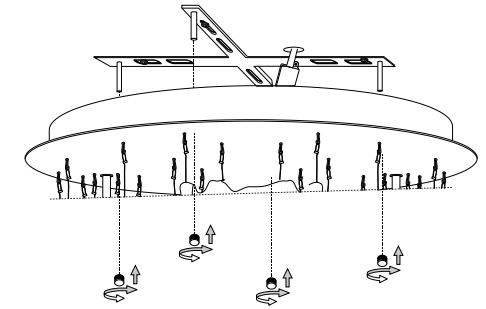

IDEAL LUX Warehouse
Via delle Industrie, 8/D
30036 Santa Maria di Sala (Venezia)
8.00 - 12.00 / 13.30 - 17.00

ESEGUIRE LE OPERAZIONI SEGUENDO L'ORDINE PROGRESSIVO
FOLLOW THE ASSEMBLY INSTRUCTIONS BY READING THE NUMERICAL PROGRESSION

L'INSTALLAZIONE DI QUESTO APPARECCHIO DEVE ESSERE EFFETTUATA DA PERSONALE QUALIFICATO
THE LIGHTING FITTING SHOULD BE INSTALLED BY A QUALIFIED ELECTRICIAN

1

2

3

4

5

LA SICUREZZA DI QUESTO APPARECCHIO È GARANTITA SOLO CON L'USO APPROPRIATO DI QUESTE ISTRUZIONI, PERTANTO È NECESSARIO CONSERVARLE
THE SAFETY AND RELIABILITY ARE GUARANTEED ONLY WHEN INSTALLATION INSTRUCTIONS ARE PROPERLY FOLLOWED. PLEASE KEEP THIS INSTRUCTION SHEET FOR FUTURE REFERENCE.