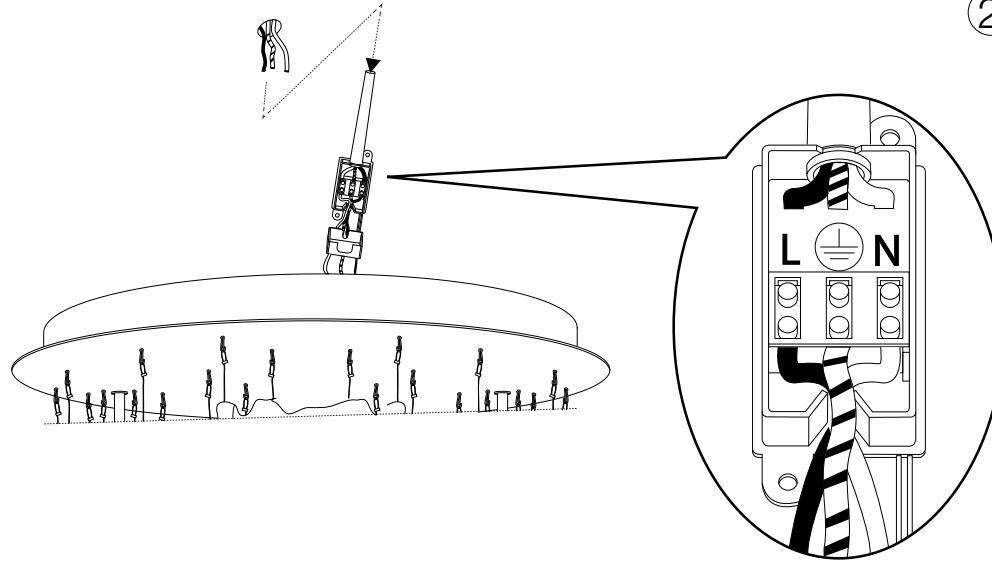

ESEGUIRE LE OPERAZIONI SEGUENDO L'ORDINE PROGRESSIVO
FOLLOW THE ASSEMBLY INSTRUCTIONS BY READING THE NUMERICAL PROGRESSION

L'INSTALLAZIONE DI QUESTO APPARECCHIO DEVE ESSERE EFFETTUATA DA PERSONALE QUALIFICATO
THE LIGHTING FITTING SHOULD BE INSTALLED BY A QUALIFIED ELECTRICIAN

1

2