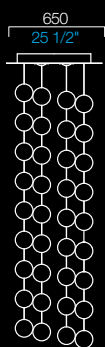

# Optical

Barovier&Toso 2007

6960

6962

6964

6961

6963

6965

**COLORI DISPONIBILI**  
**AVAILABLE COLORS**

IC  
grigio  
grey

CC  
cristallo  
crystal