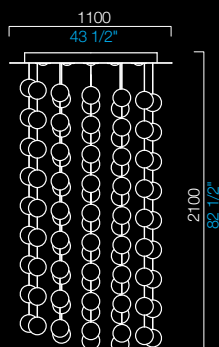

# Optical

Barovier&Toso 2007

6960

6962

6964

6961

6963

6965

**COLORI DISPONIBILI**  
**AVAILABLE COLORS**

IC  
grigio  
grey

CC  
cristallo  
crystal