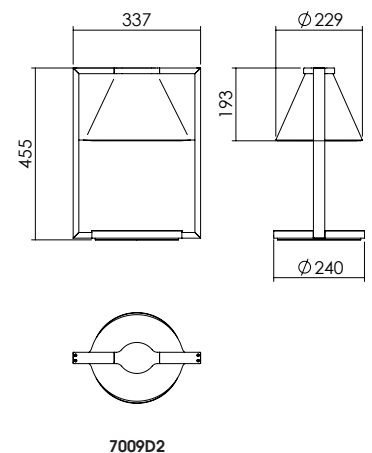

FRAME Table Lamp

Table lamp with opal glass diffuser and metal body available in black finish. Direct light.

Lampada da tavolo con diffusore in vetro opale e corpo in metallo disponibile con finitura nera. Illuminazione diretta.

LIGHT SOURCE | FONTE LUMINOSA

E27 max 9W LED

IP20   

DIMENSIONS | DIMENSIONI

FINISHES | FINITURE

Body | Corpo

MAIN CODE CODICE BASE	SHAPE FORMA	VARIABLE VARIANTE	SHADE PARALUME	COLOR COLORE
7009	D2	.000	.00	BT XX

CODE | CODICE

CODE EXAMPLE:
Frame table lamp with
black finishing
7009D2.000.00.BT

ESEMPIO DI CODIFICA:
Frame lampada da tavolo
con finitura nera
7009D2.000.00.BT

NEXOLUCE

Strada Mirabella, 10 46040 Cavriana (MN), ITALY
T +39 0376 771513 F +39 0376 772235