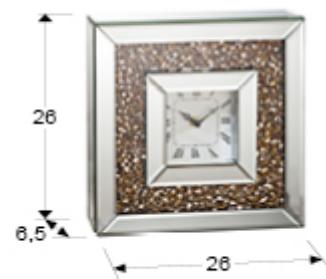

**Kora**

765509

Часы

Настольные часы, рама с декоративными золотистыми конусообразными призмами внутри. Батарейки не входят в стоимость.

## РАЗМЕРЫ

Размеры: ↔ 26,0 ↓ 26,0 ↗ 6,5 cm  
Вес: 2,4 Kg

## РАЗМЕРЫ УПАКОВКИ

Вес: 2,7 Kg  
Объём: 0,0140м³  
Размеры: ↔ 31,5 ↓ 32,0 ↗ 14,0 cm

## ДОПОЛНИТЕЛЬНАЯ ИНФОРМАЦИЯ

Материал: Glass, MDF  
Покрытие: Mirror, black laquered