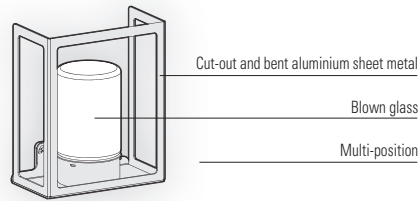

Hugy

IP65
Class 2

Aluminium
Clear or frosted glass diffuser

SOURCE

E27 - 42W max Ø66 mm - H 130 mm max

E27 (2450 lm)
Real light output / frosted - 2286 lm
Real light output / clear - 1939 lm