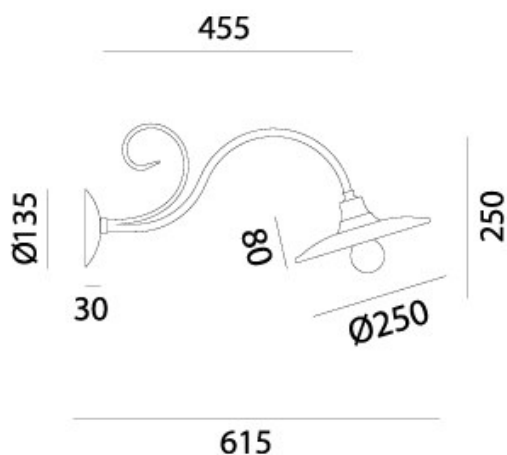

BARCHESSA – 220.05.OR IL FANALE

Il design minimalista e concettuale delle lampade della collezione Barchessa, realizzate in ferro, ottone o rame anticato, pone l'accento sulla loro funzionalità. Le forme pulite e libere da qualsiasi artificiosità connotano in maniera esclusiva questi prodotti, visibilmente ispirati all'arte povera.

Tipologia: PARETE

Type: WALL LIGHT

Ambiente / Environment

INDOOR - OUTDOOR

Materiale: OTTONE - RAME

Material: BRASS - COPPER

Finitura / Colore: OTTONE - RAME

Finishing / Color: BRASS - COPPER

PESO – WEIGHT

2,5Kg

Lampadina non inclusa

Light bulb not included