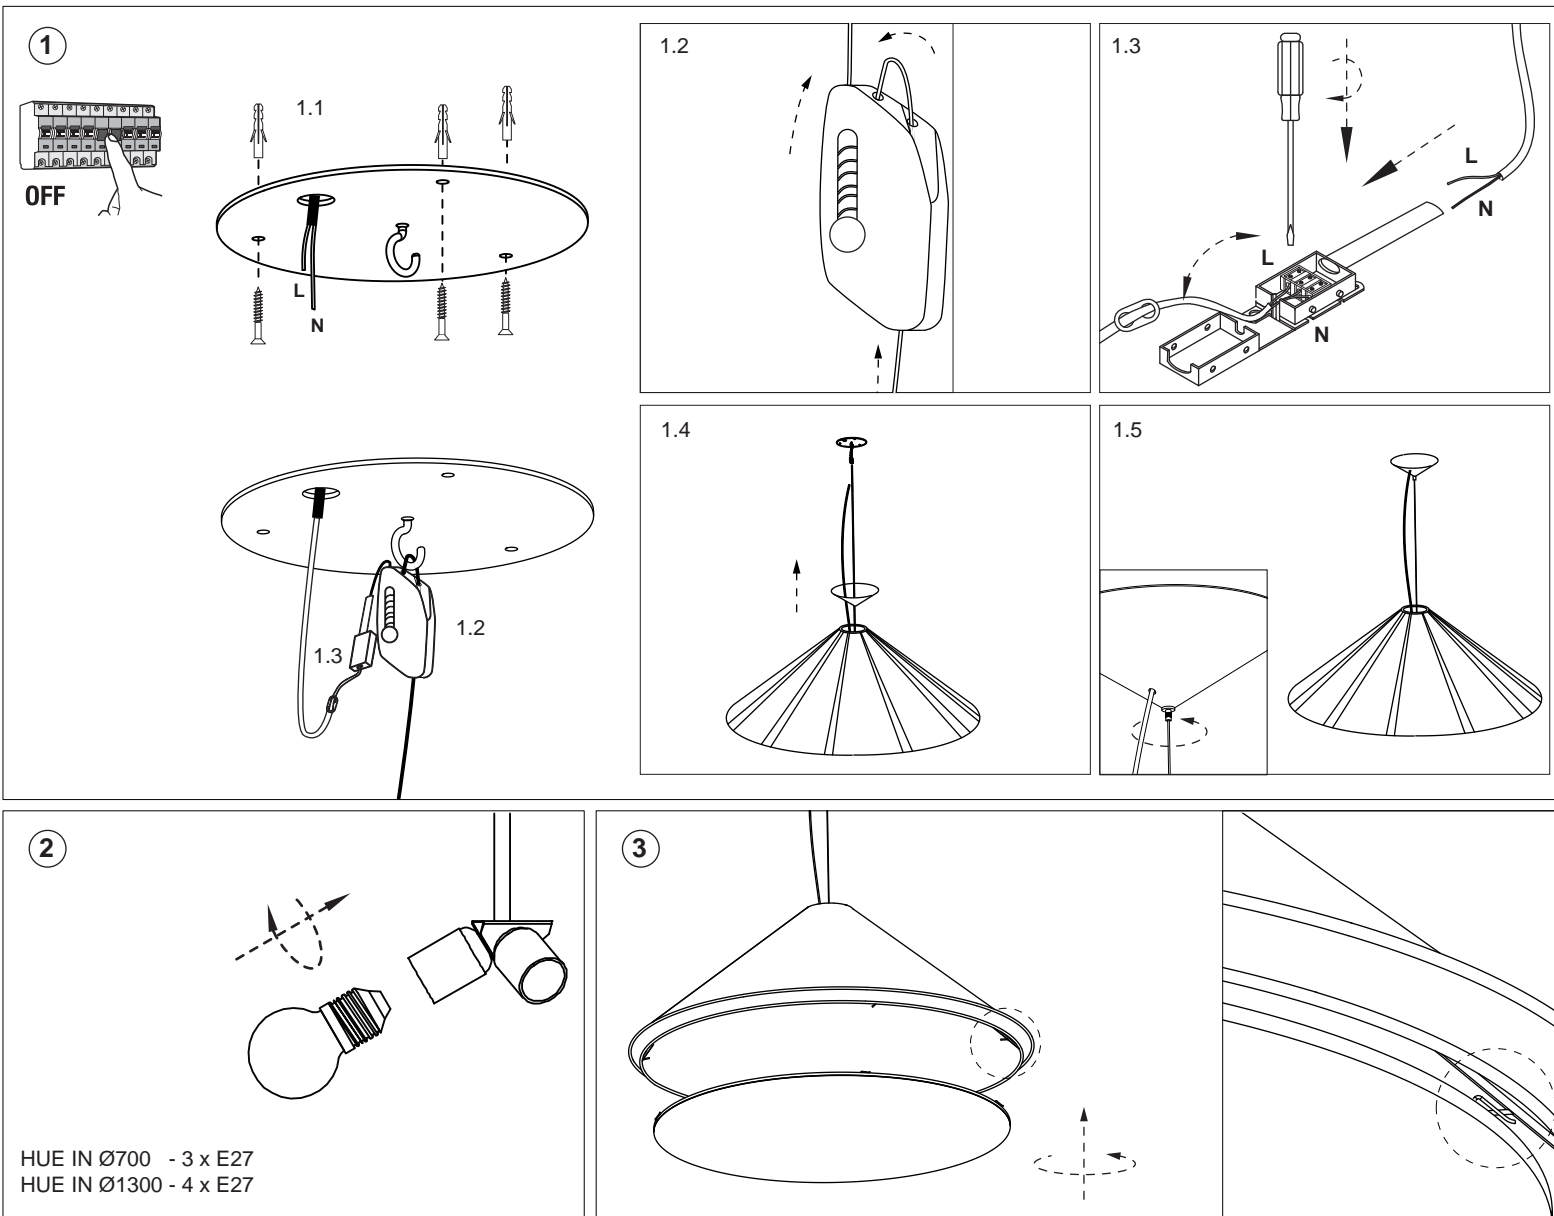

Ø700

Ø1300

**LIGHT SOURCE - FUENTE DE LUZ**

E27 max. 15W LED no incl

**TECHNICAL FEATURES - CARACTERÍSTICAS TÉCNICAS**

HUE IN Ø700 - 3 x E27  
HUE IN Ø1300 - 4 x E27