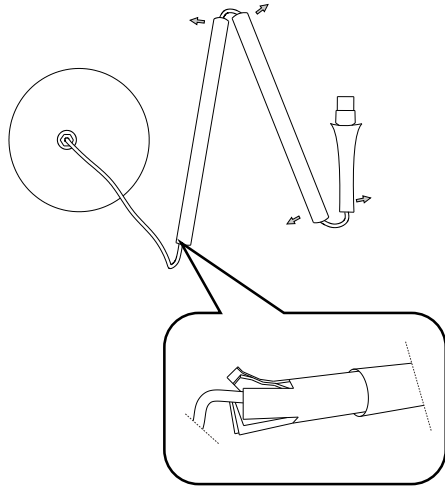

Представитель фабрики в РФ <https://3000k.ru>

1