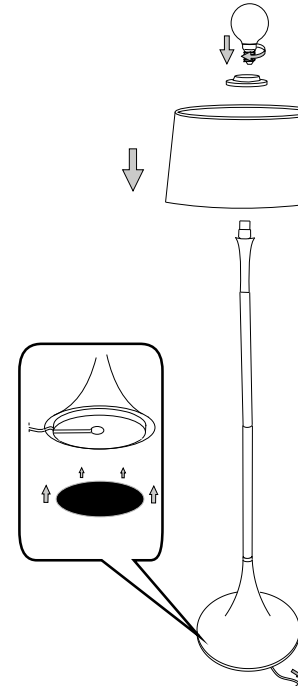

Представитель фабрики в РФ <https://3000k.ru>

1

2

3

4

5

6

7

8