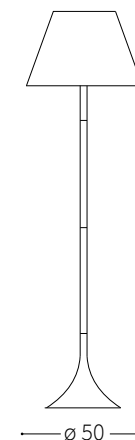

## London PT1

Lampada da terra  
Floor lamp  
Lampadaire  
Stehleuchte  
Lámpara de pie  
Торшеры

max 1 x 100W E27 / 220~240V  
50/60Hz  
- 8021696110233 BIANCO  
- 8021696110240 NERO  
- 8021696110257 OTTONE