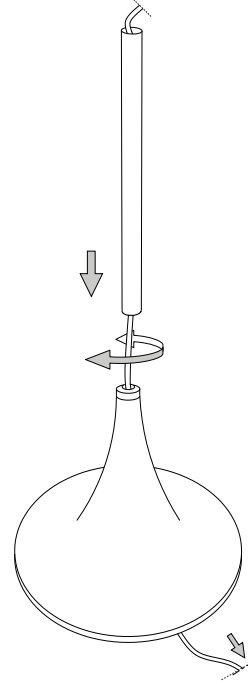

Представитель фабрики в РФ <https://3000k.ru>

1

2

3

4

5

6

7

8