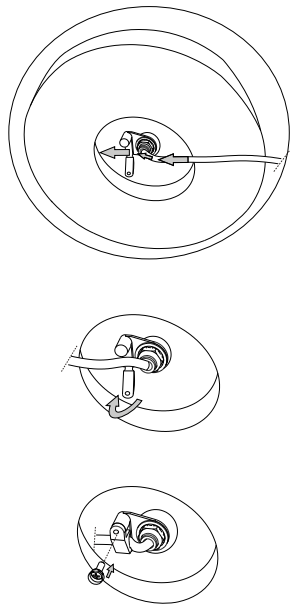

Представитель фабрики в РФ <https://3000k.ru>

1

2

3

4

5

6

7

8