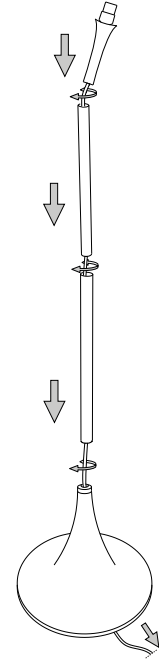

Представитель фабрики в РФ <https://3000k.ru>

1

2

3

4

5

6

7

8