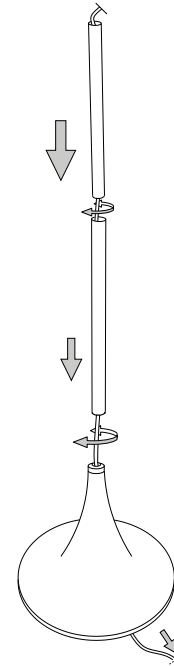

Представитель фабрики в РФ <https://3000k.ru>

1

2

3

4

5

6

7

8