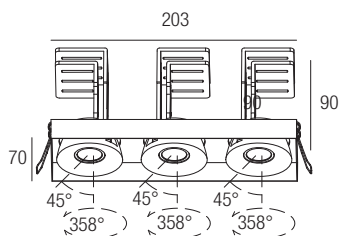

IP20 made in Italy

Die Produktreihe von ausrichtbaren Einbauleuchten trimless Milo bietet beste Leistungen in extrem kompakten Größen. Die Forschung eines extrem innovativen Ableitungssystem, verbunden mit der Neigung außerhalb der Achse des Gerätes, ermöglicht eine Ausrichtung von 45°, die den gesamten Lichtstrom weg von dem Draht der Decke hält, in einem Gerät von minimalistischen und anspruchsvollen Design.

La gama de empotrados orientables trimless Milo ofrece altas prestaciones en tamaños sumamente compactos. El estudio de un sistema de dissipación sumamente innovador, junto con la inclinación fuera del eje del aparato, permite una orientación de 45° que mantiene todo el flujo luminoso fuera del ras del techo, en un aparato de diseño minimalista y sofisticado.

Supply current

250mA (V_f 3x37V)

Power

3x10W

Dimensions

Photometric diagrams

CCT/CRI/Flux (3x)

CCT	CRI85	CRI93
2700K	890lm	840lm
3000K	1000lm	930lm
4000K	1040lm	960lm