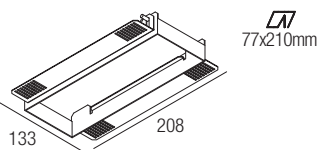

Optionals

MLX13Q MLX13QB

White Black

Plasterboard recessing frame