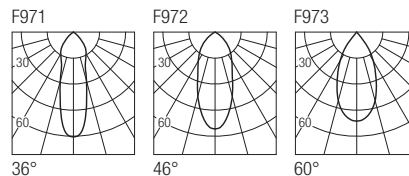

La gama de empotrados orientables trimless Milo ofrece altas prestaciones en tamaños sumamente compactos. El estudio de un sistema de dissipación sumamente innovador, junto con la inclinación fuera del eje del aparato, permite una orientación de 45° que mantiene todo el flujo luminoso fuera del ras del techo, en un aparato de diseño minimalista y sofisticado.

Supply current

250mA (V_f 3x37V)

Power

3x10W

Dimensions

Photometric diagrams

CCT/CRI/Flux (3x)

CCT	CRI85	CRI93
2700K	890lm	840lm
3000K	1000lm	930lm
4000K	1040lm	960lm