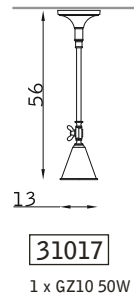

Buggle

design Celeste Dell'Anna

TAVOLO TABLE

PLAFONIERA CEILING
PARETE WALL

PLAFONIERA CEILING

PLAFONIERA CEILING

nickel lucido 103
polished nickel 103