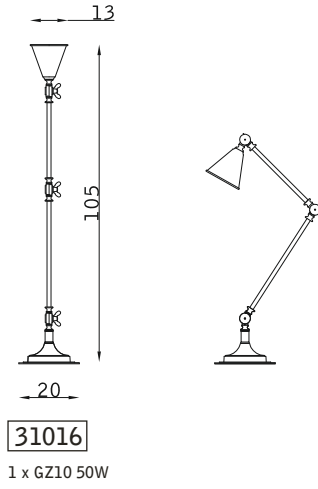

Buggle

design Celeste Dell'Anna

TAVOLO TABLE

PLAFONIERA CEILING
PARETE WALL

PLAFONIERA CEILING

PLAFONIERA CEILING

nickel lucido 103
polished nickel 103