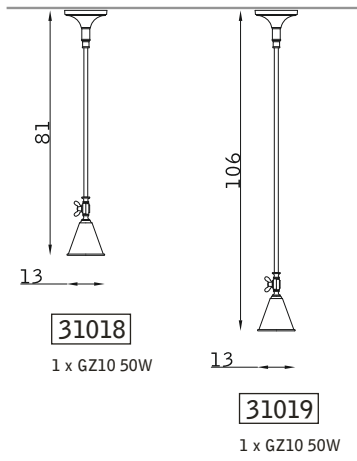

Buggle

design Celeste Dell'Anna

TAVOLO TABLE

PLAFONIERA CEILING
PARETE WALL

PLAFONIERA CEILING

PLAFONIERA CEILING

nickel lucido 103
polished nickel 103