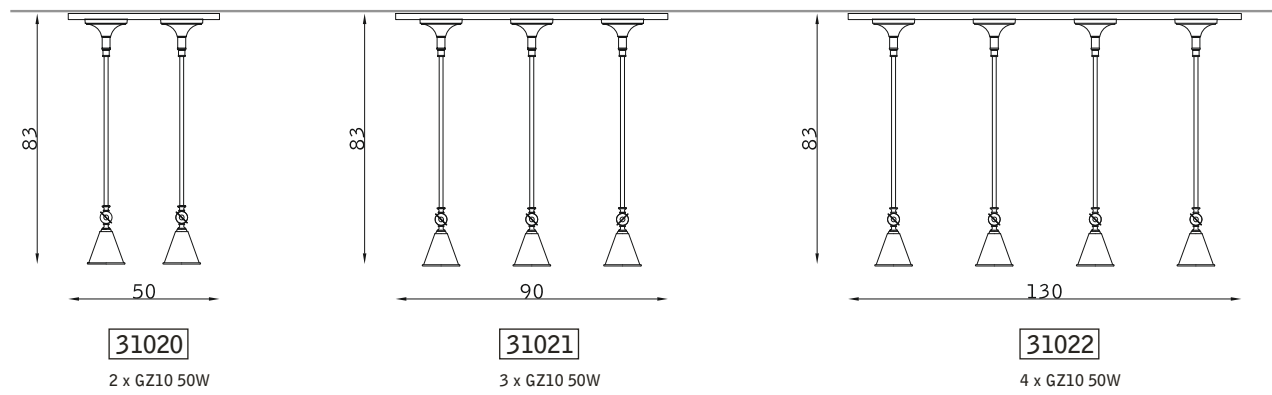

Buggle

design Celeste Dell'Anna

TAVOLO TABLE

PLAFONIERA CEILING
PARETE WALL

PLAFONIERA CEILING

PLAFONIERA CEILING

nickel lucido 103
polished nickel 103