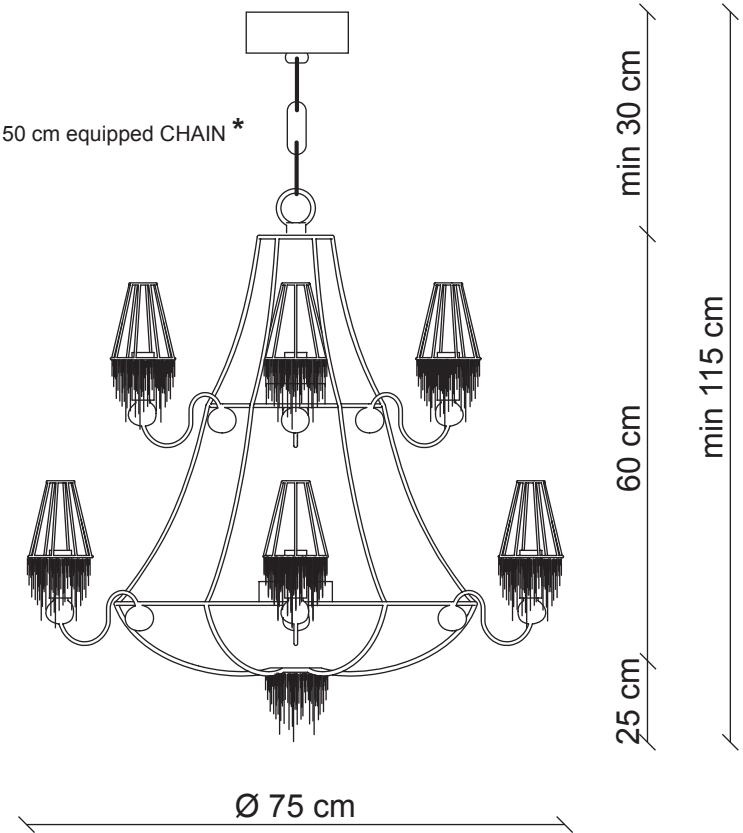

PATRIZIAGARGANTI

Firenze

The soul light

Burlesque Collection

9 + 1 lights chandelier

Metals / crystals matching

Finish structure	polished white	polished black	champagne	champagne	champagne	champagne
Versions lampshades crystals	white & clear	black & clear	amethyst & clear	smoke & clear	green & clear	red & clear
Item	PG112	PG113	PG114	PG115	PG116	PG117

Ø 9x4 cm
H. 11 cm

10x
40W E14
not supplied

Kg 12
m³ 0,70