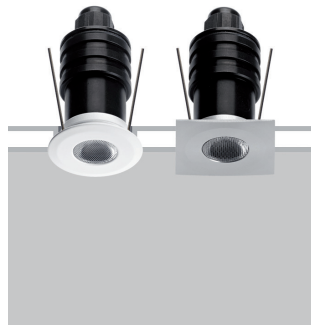

## COLOR

Fixed RGB downlights

design Roberto Mantovani

IP65 made in Italy

Color recessed wall and ceiling fixtures are distinguished by their compact size, a wide range of finishes, high optical and build quality and round and square forms. Color is ideal for applications ranging from spotlighting to the accenting of display elements and architectural details.

Dimensioni ridotte ed un'ampia gamma di finiture caratterizzano gli incassi a parete e soffitto Color, apparecchi di altissima qualità costruttiva ed ottica disponibili nelle forme tonda e quadrata. Color si presta ad applicazioni che vanno dal segnapasso all'illuminazione d'accento di elementi espositivi o di dettagli architettonici.

Des dimensions réduites et une vaste gamme de finitions caractérisent les encastrables au mur et au plafond Color, des appareils de très haute qualité constructive et optique disponibles dans les formes ronde et carrée. Color se prête à des applications qui vont de l'éclairage de marche à l'éclairage de mise en valeur d'éléments d'exposition ou de détails architectoniques.

Kleine Größen und eine breites Angebot an Ausführungen charakterisieren die Wand- und Deckeneinbauten Color, Geräte von hoher konstruktiver und optischer Qualität sind in runden und quadratischen Formen erhältlich. Color geeignet für Anwendungen von Markierungsleuchten bis zu Akzentbeleuchtung von Ausstellungselementen oder architektonischen Details.