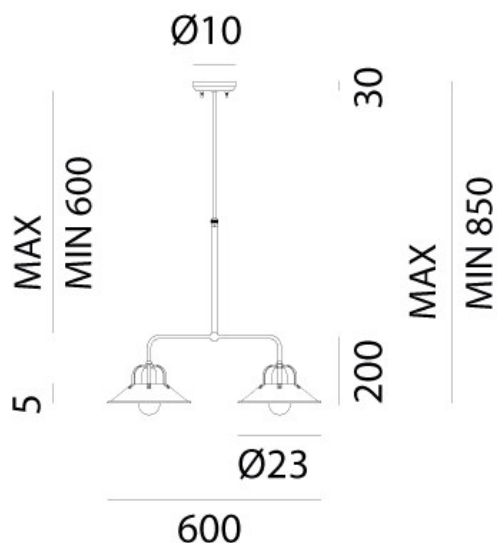

CASCINA – 204.09.00 IL FANALE

L'impatto visivo fortemente materico e il rigoroso disegno caratterizzano i prodotti della collezione Cascina. Realizzate in ottone e/o ferro anticato, queste lampade rompono la linearità degli ambienti stravolgendo i canoni scenografici classici.

The highly material visual impact and strict design characterize the products of the cascina collection. Made of brass and/or antique iron, these lamps break the linearity of the environments twisting the classical theatrical canons.

Tipologia: SOSPENSIONE

Type: PENDANT LIGHT

Ambiente / Environment
INDOOR

Materiale: OTTONE
Material: BRASS

Finitura / Colore: OTTONE
Finishing / Color: BRASS

Fonte luminosa – Lighting Source:
2xMax 46W E27

Voltaggio – Voltage
240V

Classe Energetica – Energetic Class
A++/E

PROTEZIONE IP – IP PROTECTION
IP20

PESO – WEIGHT
3Kg

Lampadina non inclusa
Light bulb not included