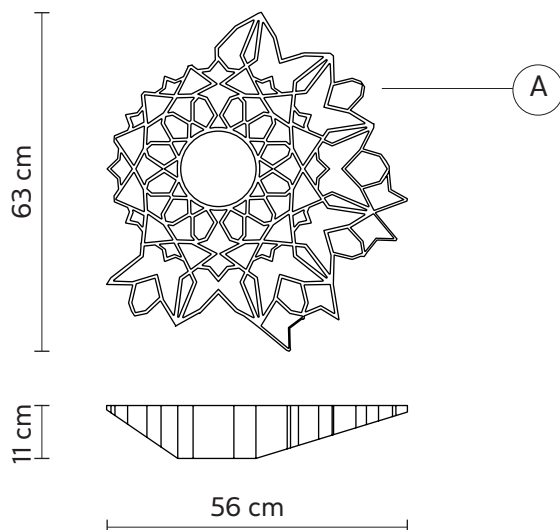

NOTREDAME ceiling lamp

Luca De Bona and Dario De Meo design

ООО "Мастерская светотехники
8 800 100 39 72
8 495 727 14 91
info@masv.ru
http://masv.ru

year 2016

TECHNICAL SHEET - PL130 4B INT

STRUCTURE "A"

| | | |
|----------|----------------|---|
| material | techno polymer |  |
| colour | white | |

ELECTRICAL CABLE "C"

| | | |
|----------|-------------|---|
| material | PVC |  |
| colour | transparent | |

ELECTRICAL SYSTEM

| | |
|--------|--|
| source | frontal LED 13W, 1520 lumen - 3000K backlight 5W, 175 lumen - 3000 K dimnable - class A+ |
|--------|--|

PACKAGING

| | |
|-----------------|------------|
| nr. of collis | 2 |
| net weight/kg | 4,8 |
| gross weight/kg | 6,75 |
| packaging/cm | 67x73x18,5 |

EMISSION OF LIGHT

unidirectional

CERTIFICATION

| | |
|-----|--------------|
| IEC | 60598-1:2014 |
| EN | 60598-1:2015 |