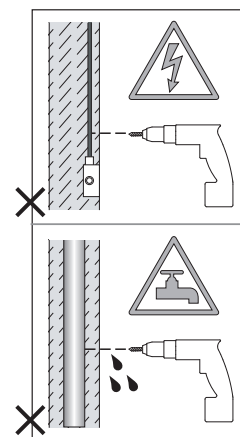

GB

PLEASE READ THE INSTRUCTIONS CAREFULLY BEFORE COMMENCING ASSEMBLY

Live: Normally Brown / Red
Neutral: Normally Blue / Black
Earth: Normally Green / Yellow

IT

LEGGERE ATTENTAMENTE LE ISTRUZIONI PRIMA DI COMINCIARE L'ASSEMBLAGGIO

Cavo positivo: normalmente marrone o rosso
Cavo neutro: normalmente blu o nero
Cavo terra: normalmente verde o giallo

FR

LIRE ATTENTIVEMENT LES INSTRUCTIONS AVANT DE COMMENCER LE MONTAGE

Phase: Normalement Brun / Rouge
Neutre: Normalement Bleu / Noir
Terre: Normalement Vert / Jaune

DE

LESEN SIE BITTE DIE ANWEISUNGEN SORGFÄLTIG DURCH, BEVOR SIE MIT DEM ZUSAMMENBAUEN BEGINNEN

Phase: Normalerweise Braun / Rot
Nulleiter: Normalerweise Blau / Schwarz
Erde: Normalerweise Grün / Gelb