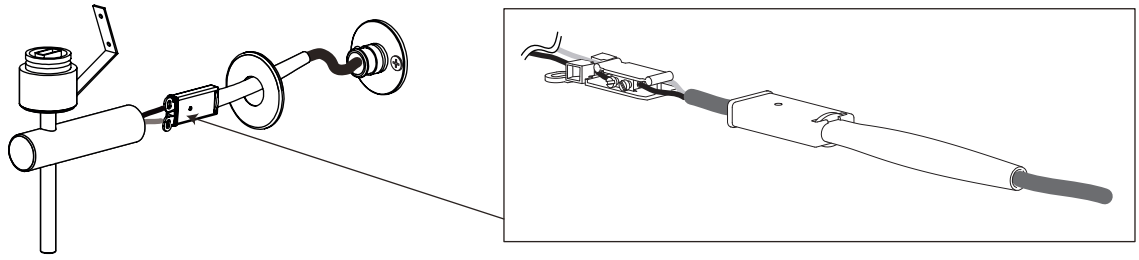

DE

LESEN SIE BITTE DIE ANWEISUNGEN SORGFÄLTIG DURCH, BEVOR SIE MIT DEM ZUSAMMENBAUEN BEGINNEN

Phase: Normalerweise Braun / Rot
Nulleiter: Normalerweise Blau / Schwarz
Erde: Normalerweise Grün / Gelb

FOR WALL USE ONLY
Usage mural uniquement
Solo per uso a parete
Nur zur Verwendung als Wandleuchte

1

TURN OFF POWER
 Couper Le Courant! / Strom Abhalten!
 / Corte La Corriente!

2

3

4

5

6

7