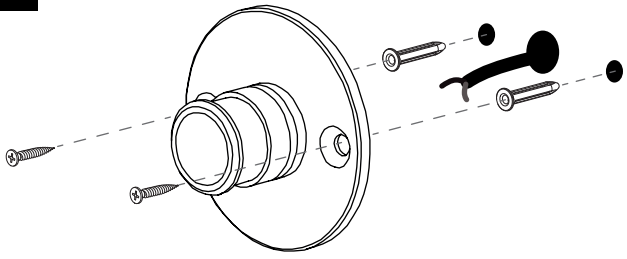

TURN OFF POWER
Couper Le Courant! / Strom Abhalten!
/ Corte La Corriente!

2