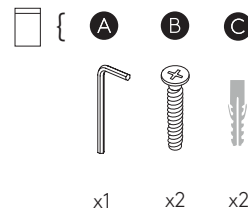

GB

PLEASE READ THE INSTRUCTIONS CAREFULLY BEFORE COMMENCING ASSEMBLY

Live: Normally Brown / Red
Neutral: Normally Blue / Black
Earth: Normally Green / Yellow

IT

LEGGERE ATTENTAMENTE LE ISTRUZIONI PRIMA DI COMINCIARE L'ASSEMBLAGGIO

Cavo positivo: normalmente marrone o rosso
Cavo neutro: normalmente blu o nero
Cavo terra: normalmente verde o giallo

FR

LIRE ATTENTIVEMENT LES INSTRUCTIONS AVANT DE COMMENCER LE MONTAGE

Phase: Normalement Brun / Rouge
Neutre: Normalement Bleu / Noir
Terre: Normalement Vert / Jaune

DE

LESEN SIE BITTE DIE ANWEISUNGEN SORGFÄLTIG DURCH, BEVOR SIE MIT DEM ZUSAMMENBAUEN BEGINNEN

Phase: Normalerweise Braun / Rot
Nulleiter: Normalerweise Blau / Schwarz
Erde: Normalerweise Grün / Gelb

FOR WALL USE ONLY
Usage mural uniquement
Solo per uso a parete
Nur zur Verwendung als Wandleuchte