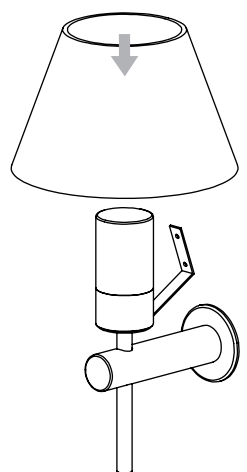

1

TURN OFF POWER
Couper Le Courant! / Strom Abhalten!
/ Corte La Corriente!

2

3

4

5

6

7