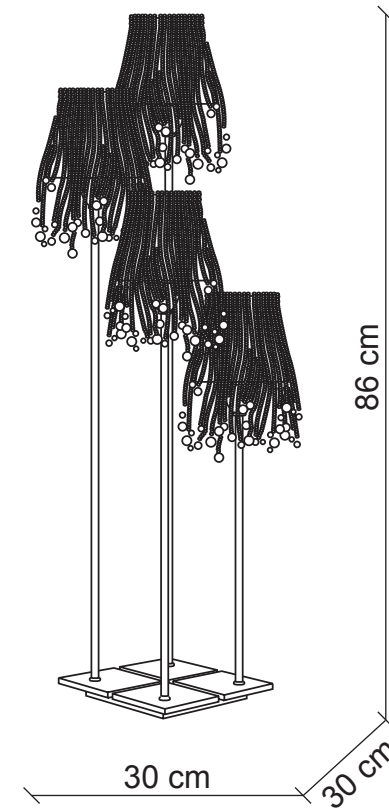

PATRIZIAGARGANTI

Firenze

BAGA Contemporary
LOVELY LIGHT

art. 2455/C

4 lights Table lamp

Finish: Red

Lampshades: Clear crystals

Ø 12x8
H. 11

4x
40W E14
not supplied

m³ 0,54
Kg 7,3